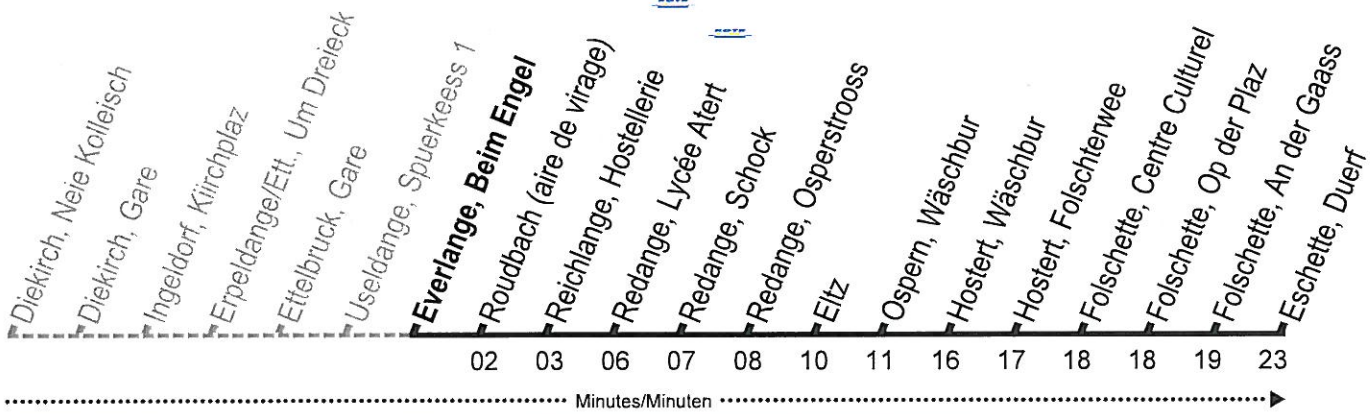

515

Eschette, Duerf

ROTR
Everlange, Beim Engel

ROTR 20160511 D5CV1
160801001

Lu-Ve / Mo-Fr

08	38^d
11	02^d
12	38^a
14	54
15	38^c
16	38^a
18	32
19	32

Sa

08	38^d
11	02^d
12	38^a
14	54
16	38^a
18	32
19	32

a. Tracé différent / abweichende Route
b. à Ospem/Wäschbur correspondance avec la ligne 595 vers Redange
c. pas/nicht Lu./Mo., Ma./Di., pas pendant les vacances scolaires/nicht während den Schulferien
d. Tracé différent, terminus / abweichende Route, Endst. Roudbach (aire de virage)

517