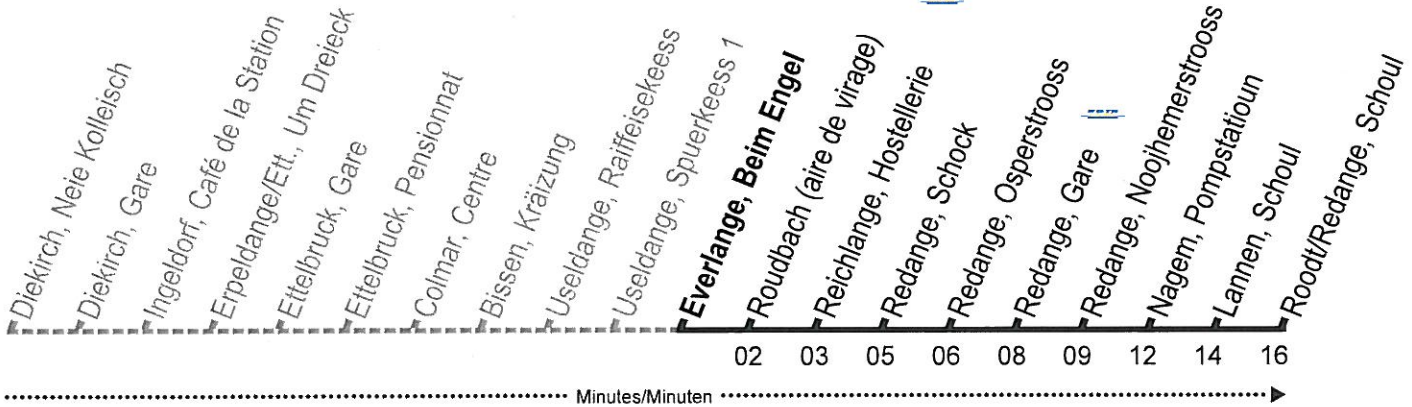

Roodt/Redange, Schoul

course scolaire / Schulbus

ROTR
Everlange, Beim Engel

ROTR 20160511 D5CV1
160801001

Lu-Ve / Mo-Fr

12	38^a
14	52^b
15	17^b
16	38^c

Call Center
24 65 24 65
www.mobilitéit.lu

Heures d'ouverture:
Öffnungszeiten:
lu - ve / Mo - Fr 6h 00 - 21h 00
sa - di & jours fériés / Sa - So
& Feiertage 8h 00 - 20h 00

Tarif national:
Nationale Tarife:
1 jour / 1 Tag : 4 €
2 hrs / 2 Std: 2 €

mobilitéit.lu
Smartphone
APP