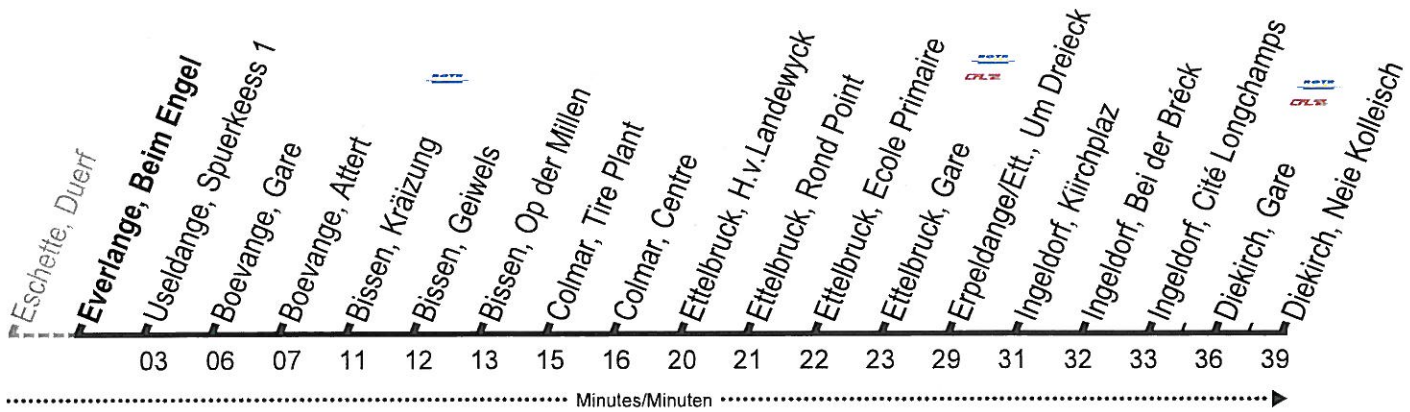

515

Diekirch, Neie Kolleisch

ROTR
Everlange, Beim Engel

RGTR 20160511 DSCV1 160601001

Lu-Ve / Mo-Fr

07	09^c
09	12^b
11	12
13	17^a
15	12
17	40^b

Sa

07	09
09	12^b
11	12
13	17^a
15	12
17	40^b

a. à Ospern/Wäschbur correspondance avec la ligne 595 de Redange
b. Tracé différent, terminus / abweichende Route, Endst. Ettelbruck, Gare
c. Course supplémentaire, evt. tracé différent / Zusatzfahrten mit evtl. abweichender Route

517