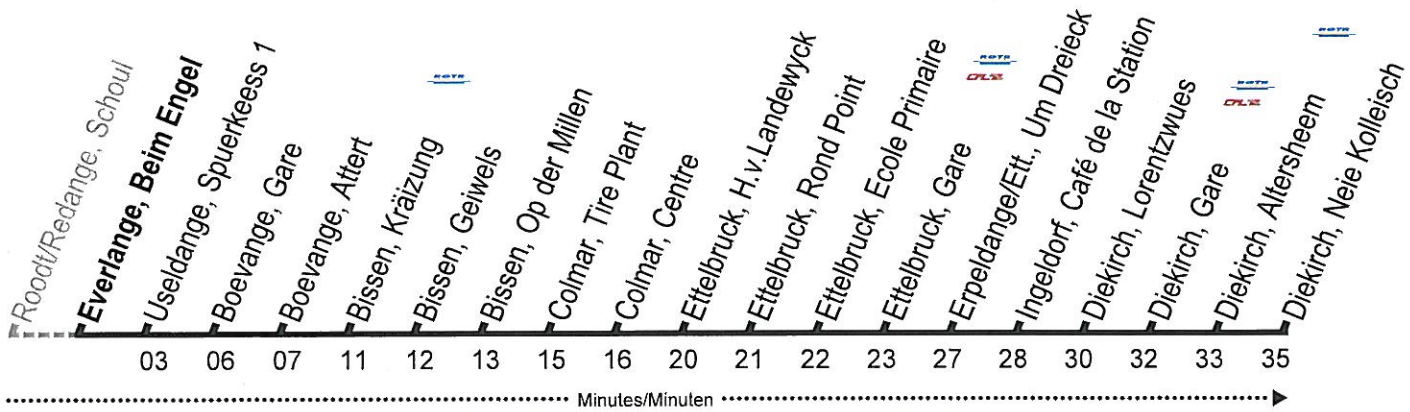

Diekirch, Neie Kolleisch

course scolaire / Schulbus

ROTR
Everlange, Beim Engel

RGTR 20160511 DSCV1 160601001

Lu-Ve / Mo-Fr

07	13^a

a. pas/nicht Lu./Mo., Ma./Di.; pas pendant les vacances scolaires/nicht während den Schulferien

Call Center
24 65 24 65
www.mobiliteit.lu

Heures d'ouverture:
Öffnungszeiten:
lu - ve / Mo - Fr 6h 00 - 21h 00
sa - di & jours fériés / Sa - So
& Feiertage 8h 00 - 20h 00

Tarif national,
Nationale Tarife:
1 jour / 1 Tag : 4 €
2 hrs / 2 Std: 2 €

mobilitéés.lu
Smartphone
APP