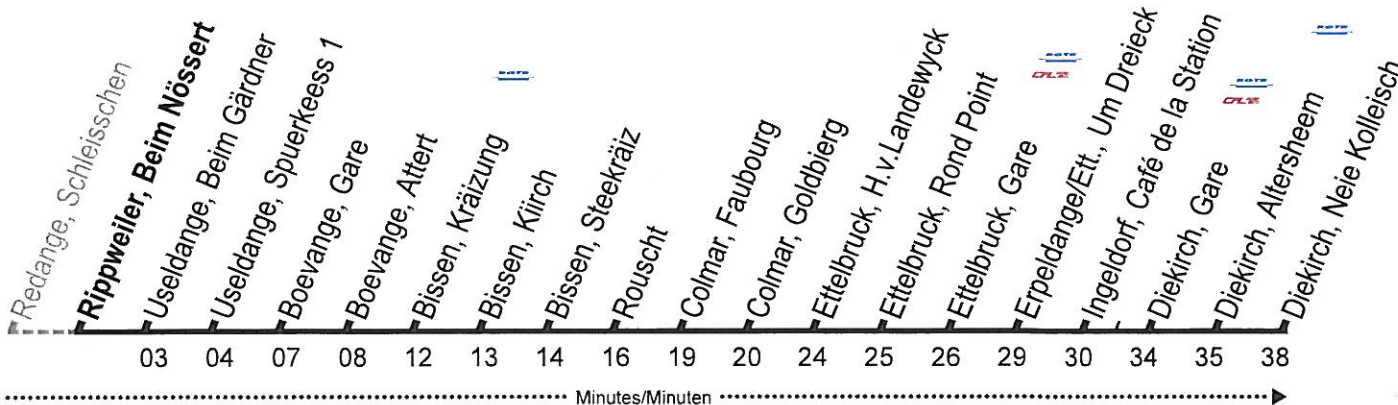

511

Diekirch, Neie Kolleisch

course scolaire / Schulbus

Lu-Ve / Mo-Fr
07 10^a

a. pas/nicht Lu./Mo., Ma./Di.; pas pendant les vacances scolaires/nicht während den Schullerrien

586