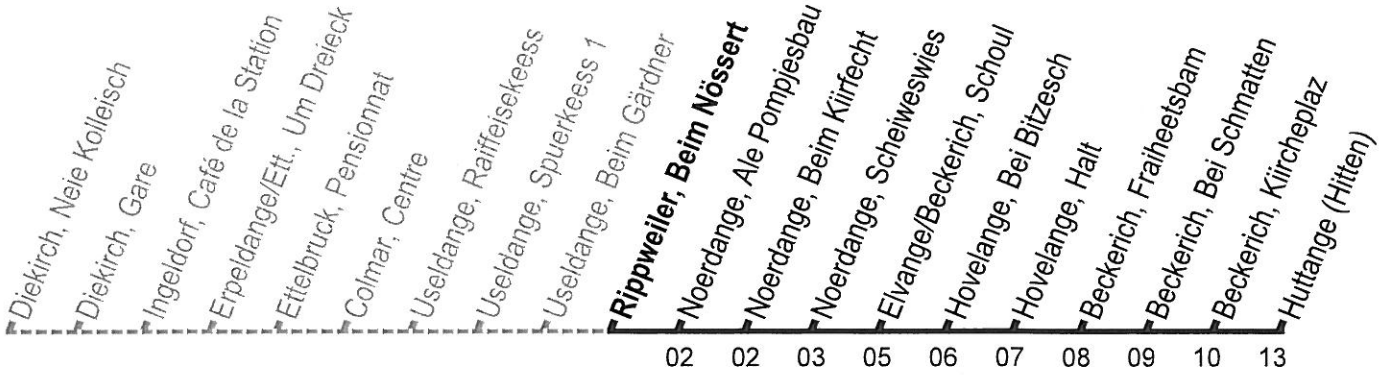

511

Huttange (Hitten)

course scolaire / Schulbus

Minutes/Minuten

Lu-Ve / Mo-Fr

12	21^a	36^c
15	17^{ae}	
16	36^c	

586