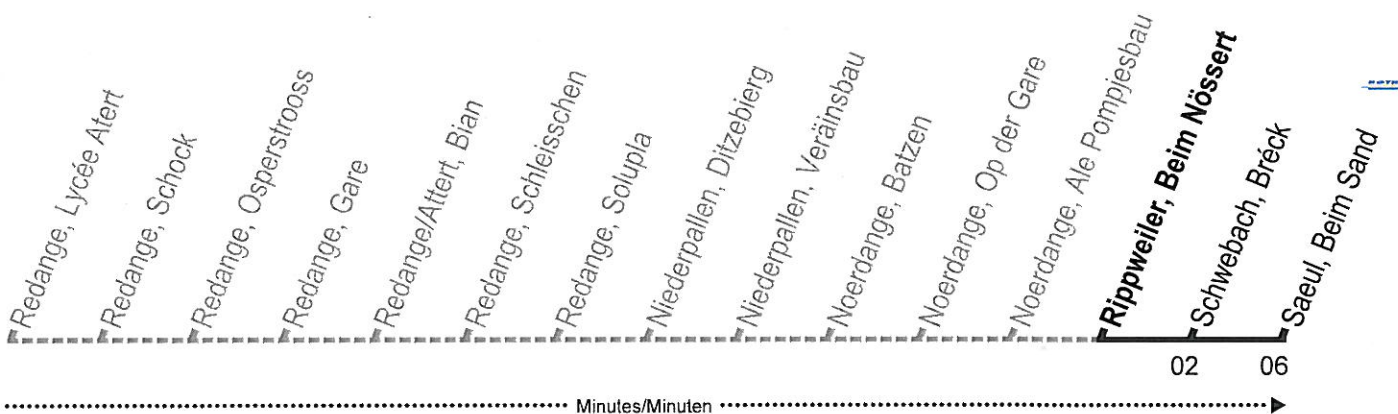

Saeul, Beim Sand

course scolaire / Schulbus

Lu-Ve / Mo-Fr
12 39^a
15 54^b

Call Center
24 65 24 65 www.mobilitéit.lu

Heures d'ouverture:
Öffnungszeiten:
lu - ve / Mo - Fr 6h 00 - 21h 00
sa - di & jours fériés / Sa - So
& Feiertage 8h 00 - 20h 00

Tarif national:
Nationale Tarife:
1 jour / 1 Tag : 4 €
2 hrs / 2 Std: 2 €