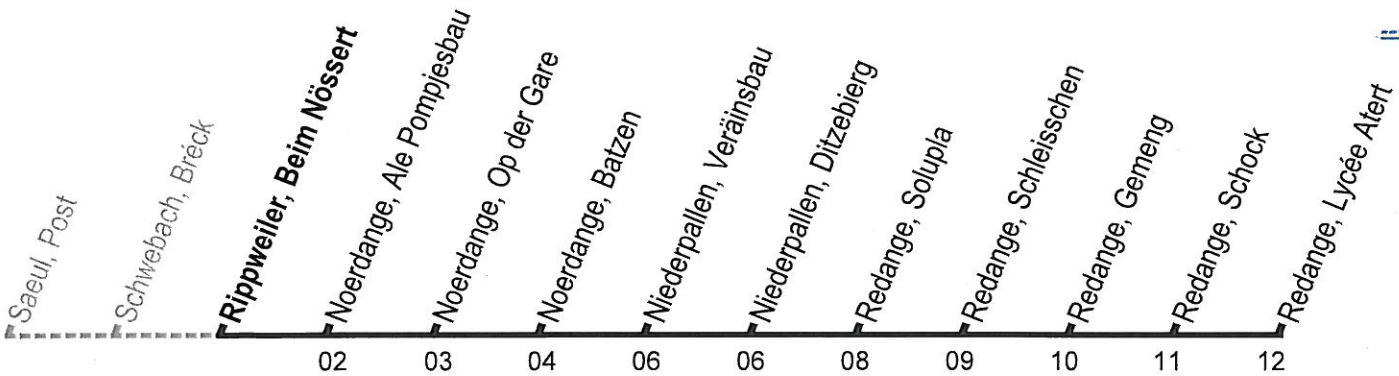

Redange, Lycée Atert

course scolaire / Schulbus

Minutes/Minuten

Lu-Ve / Mo-Fr

07	30^a
13	30^b

Call Center
24 65 24 65
www.mobilitéit.lu

Heures d'ouverture:
Öffnungszeiten:
lu - ve / Mo - Fr 6h 00 - 21h 00
sa - di & jours fériés / Sa - So
& Feiertage 8h 00 - 20h 00

Tarif national:
Nationale Tarife:
1 jour / 1 Tag : 4 €
2 hrs / 2 Std: 2 €

mobilitéit.lu
Smartphone
APP