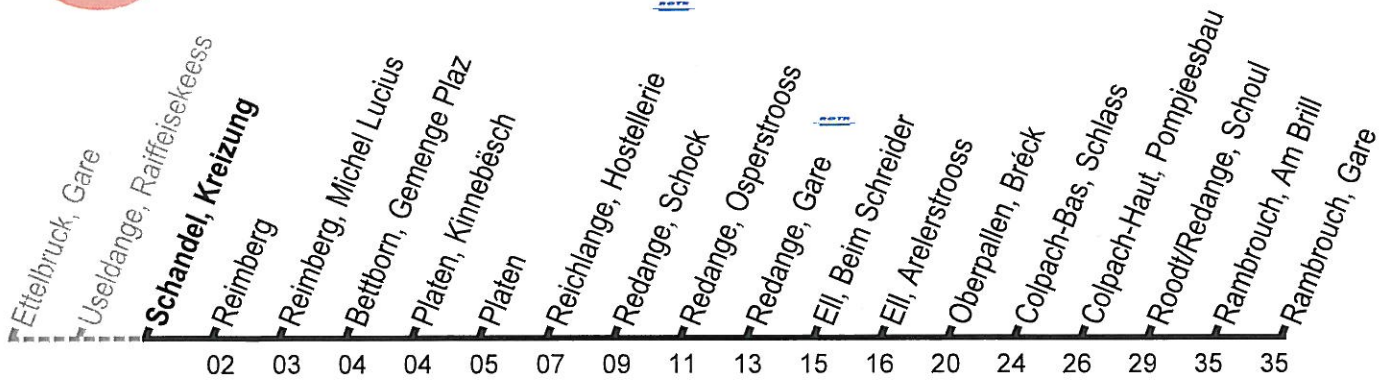

803

Rambrouch, Gare

ROTR
Schandel, Kreuzung

RGTR 20160511 DSCV1

Lu-Ve / Mo-Fr

17 18^a

a. à Colmar-Tire Plant correspondance avec la ligne 808 de Colmar-Usine Hyosung

819