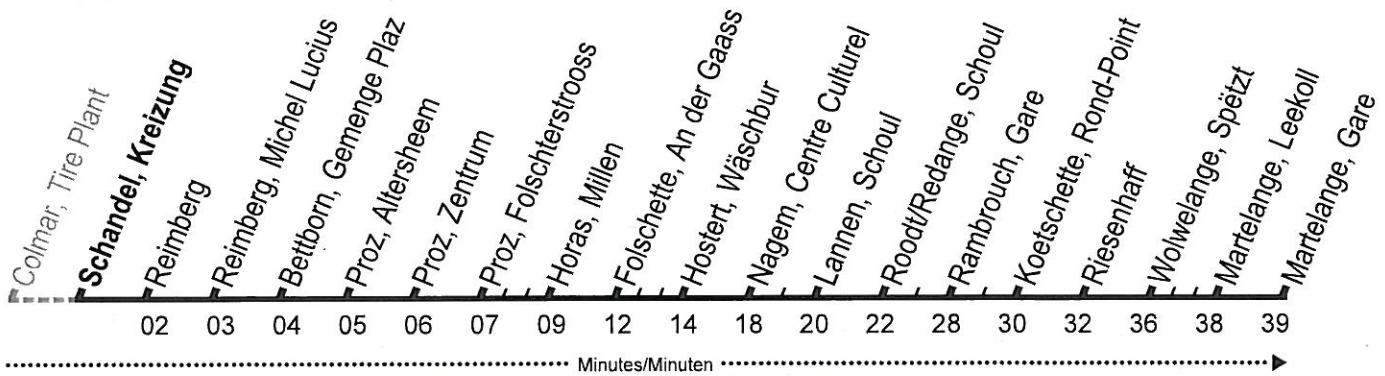

Martelange, Gare

ROTR
Schandel, Kreuzung

RGTR 20160511 DSCV1

Lu-Ve / Mo-Fr

06 30^a
14 30
22 30

Sa

06 30
14 30
22 30

Di, fé. / So, Feiert.

06 30

a. Ma./Di. - Ve./Fr.

Call Center
24.65.24.65 www.mobilitéit.lu

Heures d'ouverture:
Öffnungszeiten:
lu - ve / Mo - Fr 6h 00 - 21h 00
sa - di & jours fériés / Sa - So
& Feiertage 8h 00 - 20h 00

Tarif national:
Nationale Tarife:
1 jour / 1 Tag : 4 €
2 hrs / 2 Std : 2 €