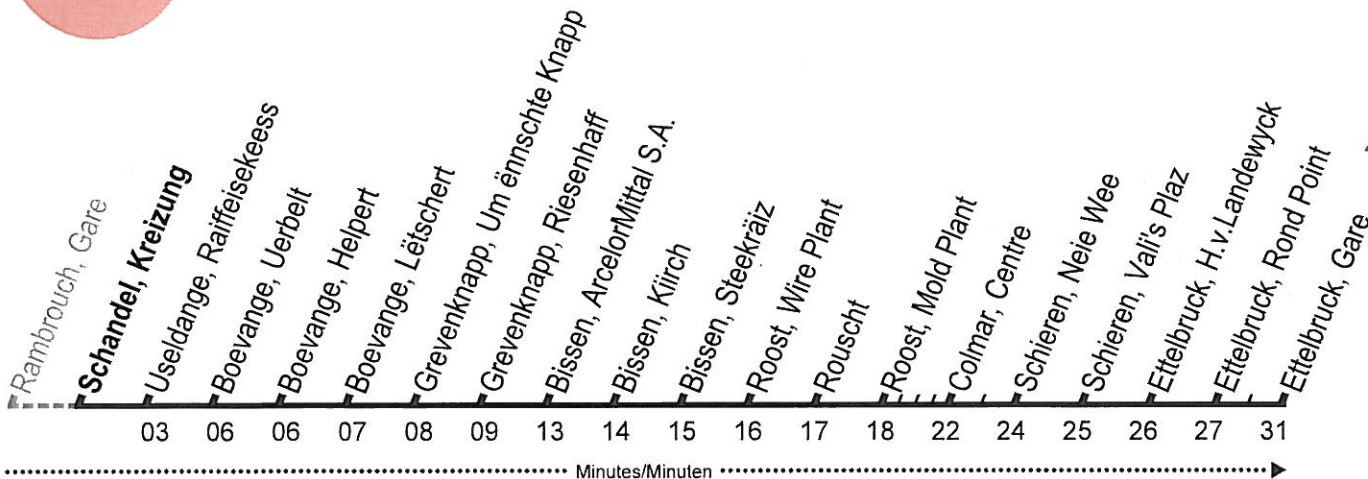

803

Ettelbruck, Gare

ROTR
Schandel, Kreuzung 160903002

Lu-Ve / Mo-Fr
07 22^a

a. à Colmar-Tire Plant correspondance avec la ligne 808 vers Colmar-Usine Hyosung

819