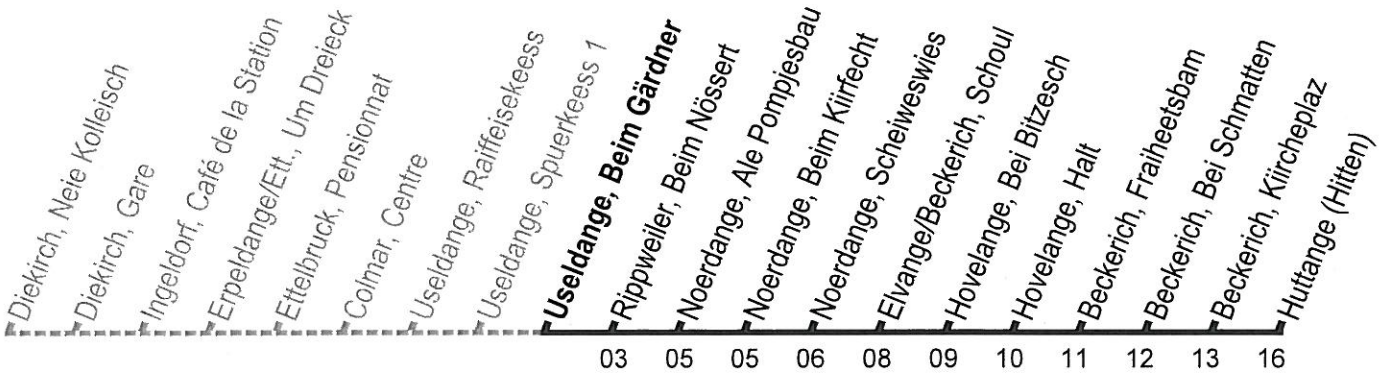

Huttange (Hitten)

course scolaire / Schulbus

Minutes/Minuten

Lu-Ve / Mo-Fr

12	18^a	33^{b,c}
15	14^{a,e}	
16	33^d	

Call Center
24 65 24 65
www.mobilität.lu

Heures d'ouverture:
Öffnungszeiten:
lu - ve / Mo - Fr 6h 00 - 21h 00
sa - di & jours fériés / Sa - So
& Feiertage 8h 00 - 20h 00

Tarif national:
Nationale Tarife:
1 jour / 1 Tag : 4 €
2 hrs / 2 Std: 2 €

mobilität.lu
Smartphone
APP