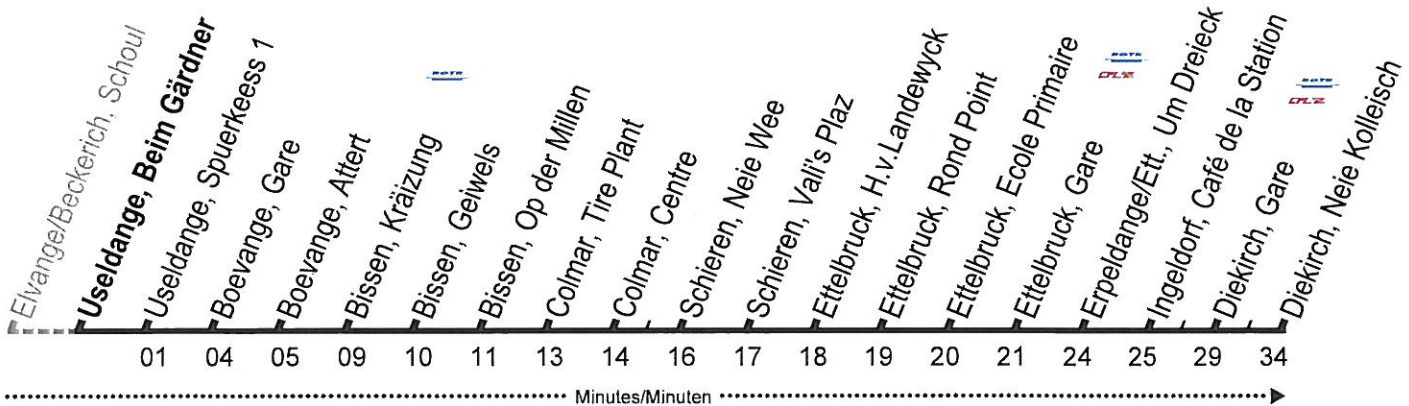

Tarif national:
Nationale Tarife:
1 jour / 1 Tag : 4 €
2 hrs / 2 Std: 2 €

mobilität.lu
Smartphone
APP

510

Diekirch, Neie Kolleisch

Ueseldange, Beim Gärdner

RCRTR 20160511 DSCV1 150884001

Lu-Ve / Mo-Fr

05	29 ^a
06	29 ^a
07	14 44
08	14
09	14 ^a
10	14
11	14
12	14 ^a
13	14 ^a
14	14
15	14
16	14
17	14 ^b
18	14 ^a
19	14 ^a
20	14 ^a

- a. Tracé différent, terminus / abweichende Route, Endhst. Ettelbruck, Gare
- b. à Elvange/Schoul correspondance avec la ligne 250 de Luxembourg

Call Center
 24 65 24 65
 www.mobilitéit.lu

Heures d'ouverture:
 Öffnungszeiten:
 lu - ve / Mo - Fr 6h 00 - 21h 00
 sa - di & jours fériés / Sa - So
 & Feiertage 8h 00 - 20h 00