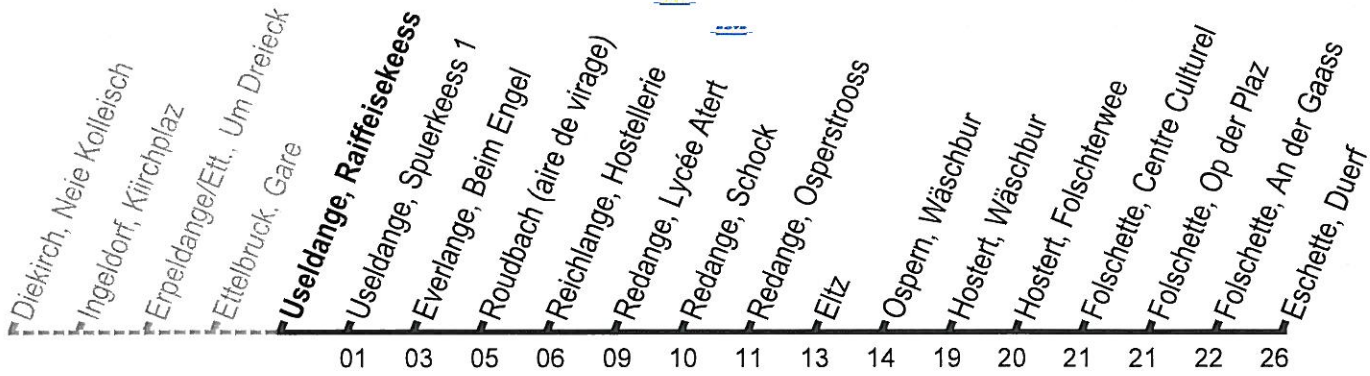

515

Eschette, Duerf

ROTR
Useldange, Raiffeisekeess
150844002

01 03 05 06 09 10 11 13 14 19 20 21 21 22 26

Minutes/Minuten

Lu-Ve / Mo-Fr

08	35^d
10	59^d
12	35^b
14	51
15	35^c
16	35^b
18	29
19	29

Sa

08	35^d
10	59^d
12	35^b
14	51
16	35^b
18	29
19	29

a. Tracé différent / abweichende Route
b. à Ospern/Wäschbur correspondance avec la ligne 595 vers Redange
c. pas/nicht Lu./Mo., Ma./Di., pas pendant les vacances scolaires/nicht während den Schulferien
d. Tracé différent, terminus / abweichende Route, Endst. Roudbach (aire de virage)

517