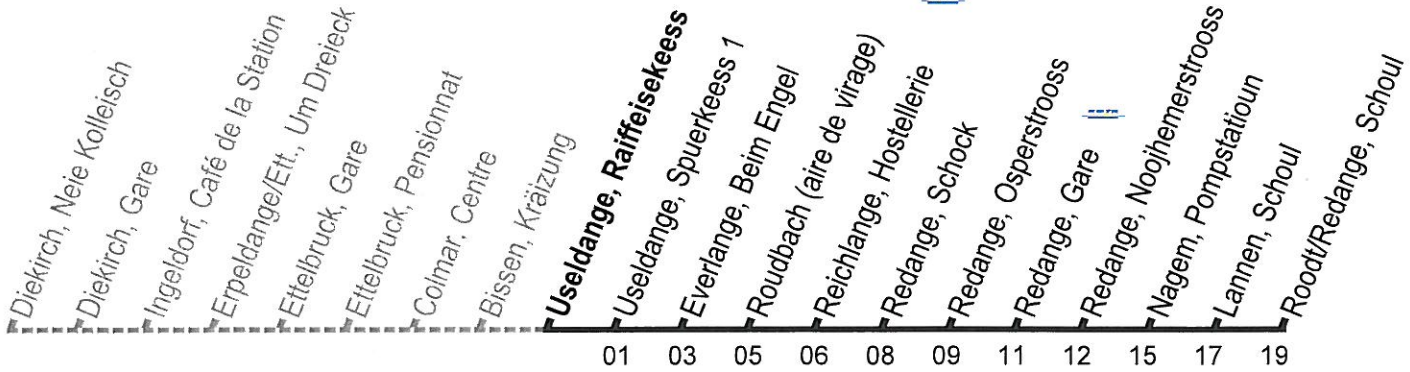

Roodt/Redange, Schoul

course scolaire / Schulbus

ROTR
Useldange, Raiffeisekeess
150844002

01 03 05 06 08 09 11 12 15 17 19

Minutes/Minuten

Lu-Ve / Mo-Fr

12	35^a
14	49^b
15	14^b
16	35^c

Call Center
24 65 24 65
www.mobiliteit.lu

Heures d'ouverture:
Öffnungszeiten:
lu - ve / Mo - Fr 6h 00 - 21h 00
sa - di & jours fériés / Sa - So
& Feiertage 8h 00 - 20h 00

Tarif national:
Nationale Tarife:
1 jour / 1 Tag : 4 €
2 hrs / 2 Std: 2 €

mobilité.lu
Smartphone
APP