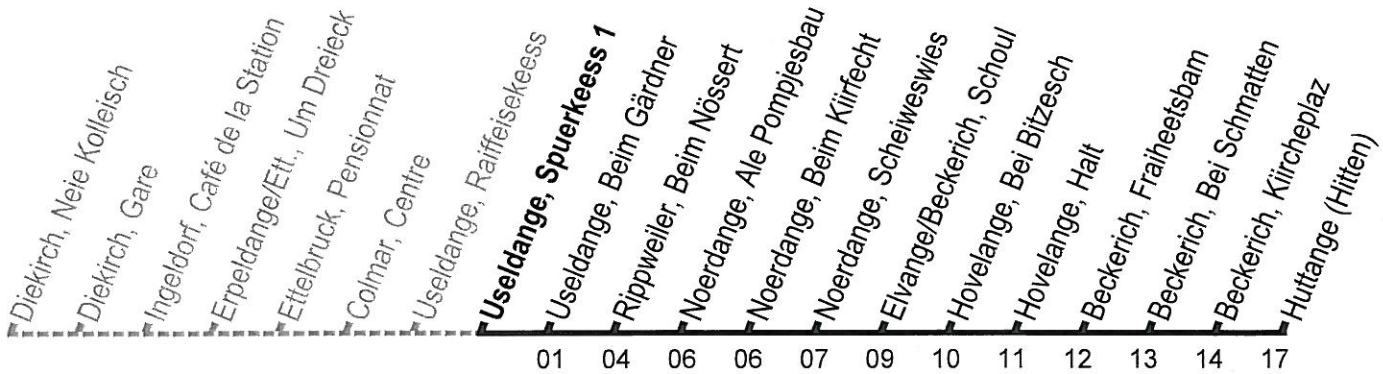

Huttange (Hitten)

course scolaire / Schulbus

RGTR 20160511 DSCV1 16084003

Minutes/Minuten

Lu-Ve / Mo-Fr

12	17^a	32^c
15	13^{ae}	
16	32^d	

Call Center
24 65 24 65
www.mobilliteit.lu

Heures d'ouverture:
Öffnungszeiten:
lu - ve / Mo - Fr 6h 00 - 21h 00
sa - di & jours fériés / Sa - So
& Feiertage 8h 00 - 20h 00

Tarif national:
Nationale Tarife:
1 jour / 1 Tag : 4 €
2 hrs / 2 Std: 2 €

mobilliteit.lu
Smartphone
APP