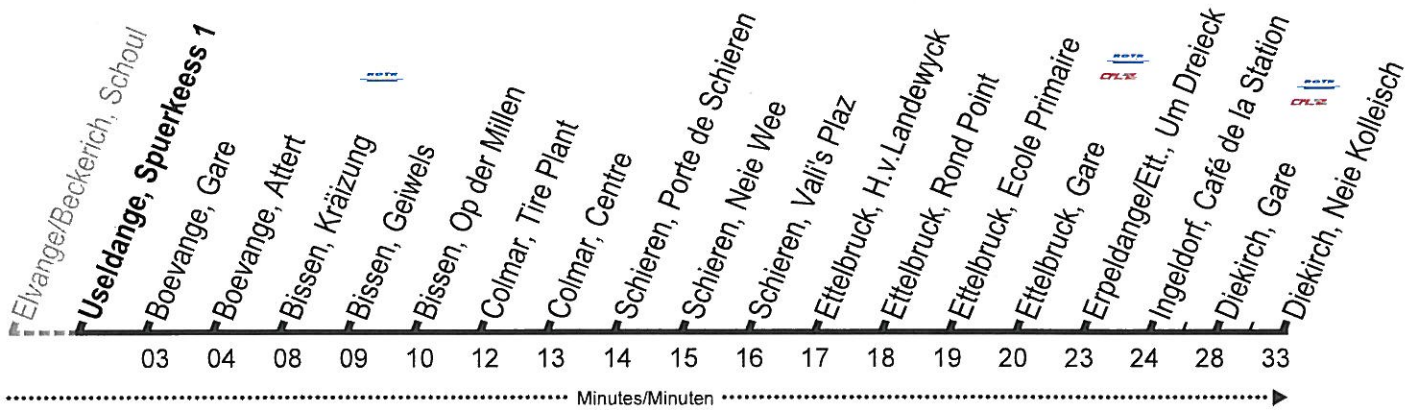

510

Diekirch, Neie Kolleisch

ROTE
Useldange, Spuerkeess 1
150804003

ROTR 20150511 DSCV1

Lu-Ve / Mo-Fr

05	30^a
06	30^a
07	15 45
08	15
09	15^a
10	15
11	15
12	15^a
13	15^a
14	15
15	15
16	15
17	15^b_a
18	15^a
19	15^a
20	15^a

Sa

05	30^a
06	30^a
07	15 45
08	15
09	15^a
10	15
11	15
12	15^a
13	15^a
14	15
15	15
16	15
17	15^b_a
18	15^a
19	15^a
20	15^a

Di, fér. / So, Feiert.

08	15^a
10	15^a
12	15^a
14	15^a
16	15^a
18	15^a

Autres arrêts / Andere Haltestellen
Diekirch, Lorentzwues
Diekirch, Altersheem

Valable à partir de / Gültig ab 01.06.2015

Données à titre indicatif / Angaben ohne Gewähr

Date d'impression / Druckdatum 27.05.2015

- a. Tracé différent, terminus / abweichende Route, Endhst. Ettelbruck, Gare
  b. à Elvange/Schoul correspondance avec la ligne 250 de Luxembourg

Call Center
24 65 24 65 www.mobiliteit.lu

Heures d'ouverture:
Öffnungszeiten:
lu - ve / Mo - Fr 6h 00 - 21h 00
sa - di & jours fériés / Sa - So
& Feiertage 8h 00 - 20h 00

Tarif national:
Nationale Tarife:
1 jour / 1 Tag: 4 €
2 hrs / 2 Std: 2 €

mobilité.lu
Smartphone
APP