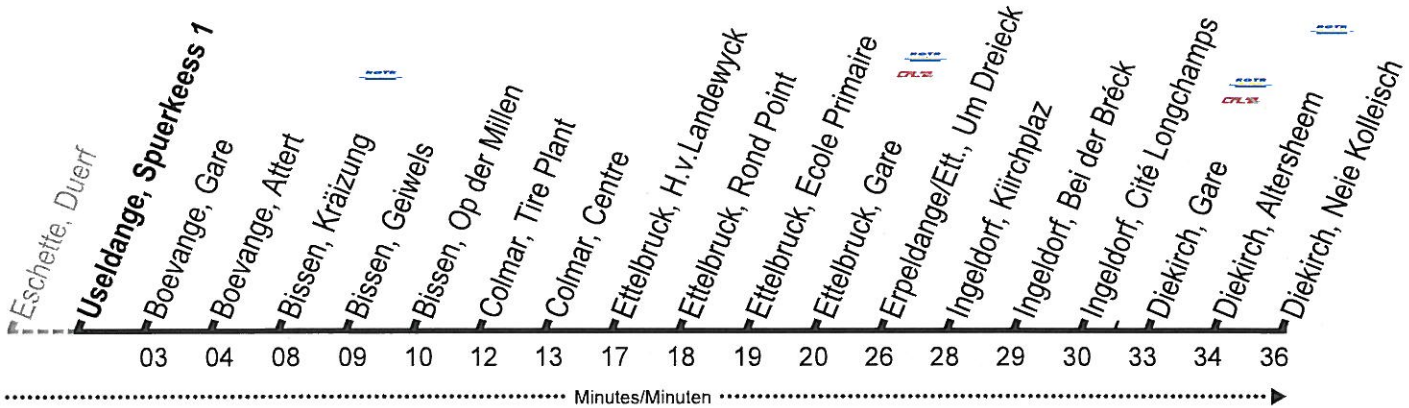

515

Diekirch, Neie Kalleisch

ROTR
Useldange, Spuerkeess 1 160804003

ROTR 20160511 DSCV1

Lu-Ve / Mo-Fr

07	12^c
09	15^b
11	15
13	20^a
15	15
17	43^b

Sa

07	12
09	15^b
11	15
13	20^a
15	15
17	43^b

a. à Osperm/Wäschbur correspondance avec la ligne 595 de Redange
b. Tracé différent, terminus / abweichende Route, Endst. Eitelbruck, Gare
c. Course supplémentaire, evt. tracé différent / Zusatzfahrten mit evtl. abweichender Route

517