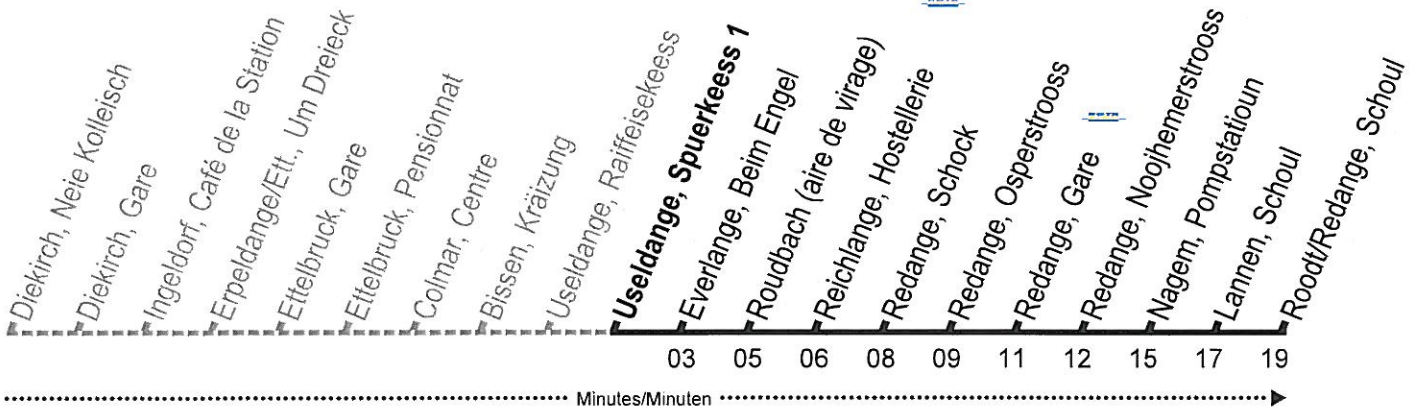

Roodt/Redange, Schoul

course scolaire / Schulbus

RGTR
Useldange, Spuerkeess 1 150804003

Lu-Ve / Mo-Fr

12	35^a
14	49^b
15	14^b
16	35^c

Call Center
24 65 24 65
www.mobilitéit.lu

Heures d'ouverture:
Öffnungszeiten:
lu - ve / Mo - Fr 6h 00 - 21h 00
sa - di & jours fériés / Sa - So
& Feiertage 8h 00 - 20h 00

Tarif national:
Nationale Tarife:
1 jour / 1 Tag : 4 €
2 hrs / 2 Std : 2 €

mobilitéit.lu
Smartphone
APP