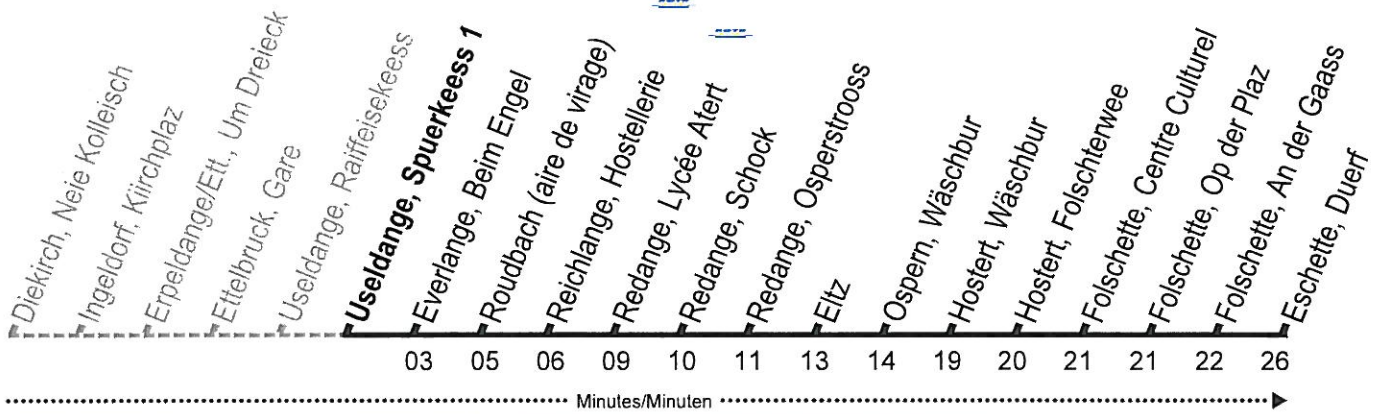

515

Eschette, Duerf

RGTR
Useldange, Spuerkeess 1 150804003

Lu-Ve / Mo-Fr

Sa

08	35^d
10	59^d
12	35^b
14	51
15	35^c
16	35^a
18	29
19	29

08	35^d
10	59^d
12	35^a
14	51
16	35^b
18	29
19	29

a. Tracé différent / abweichende Route
b. à Ospem/Wäschbur correspondance avec la ligne 595 vers Redange
c. pas/nicht Lu./Mo., Ma./Di.; pas pendant les vacances scolaires/nicht während den Schullferien
d. Tracé différent, terminus / abweichende Route, Endst. Roudbach (aire de virage)

517