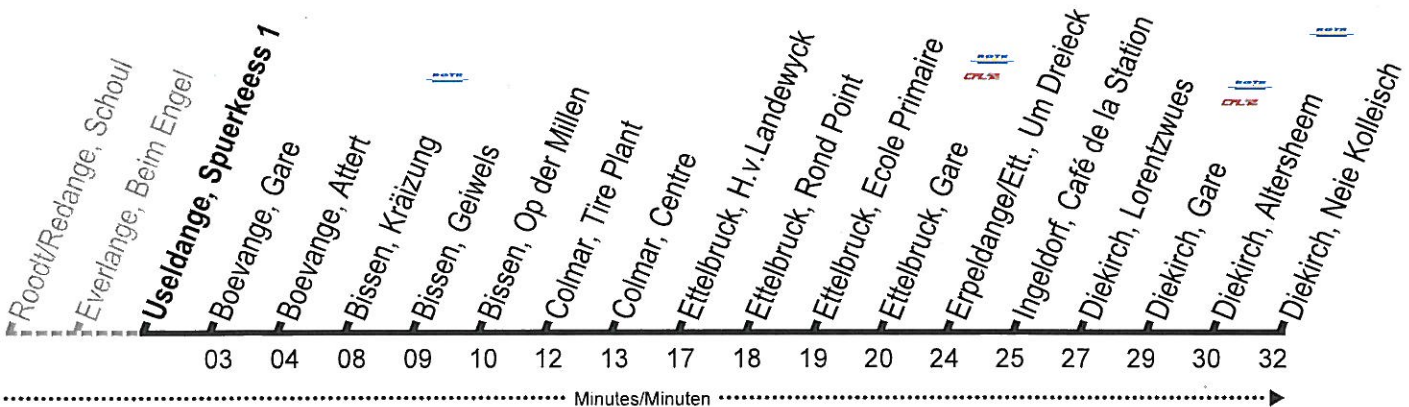

Diekirch, Neie Kalleisch

course scolaire / Schulbus

ROTR
Useldange, Spuerkeess 1 160804003

ROTR 20160511 DSCV1

Lu-Ve / Mo-Fr

07	16^a

a. pas/nicht Lu/Mo., Ma/Di.; pas pendant les vacances scolaires/nicht während den Schulferien

Call Center
24 65 24 65
www.mobilitéit.lu

Heures d'ouverture:
Öffnungszeiten:
lu - ve / Mo - Fr 6h 00 - 21h 00
sa - di & jours fériés / Sa - So
& Feiertage 8h 00 - 20h 00

Tarif national:
Nationale Tarife:
1 jour / 1 Tag : 4 €
2 hrs / 2 Std: 2 €