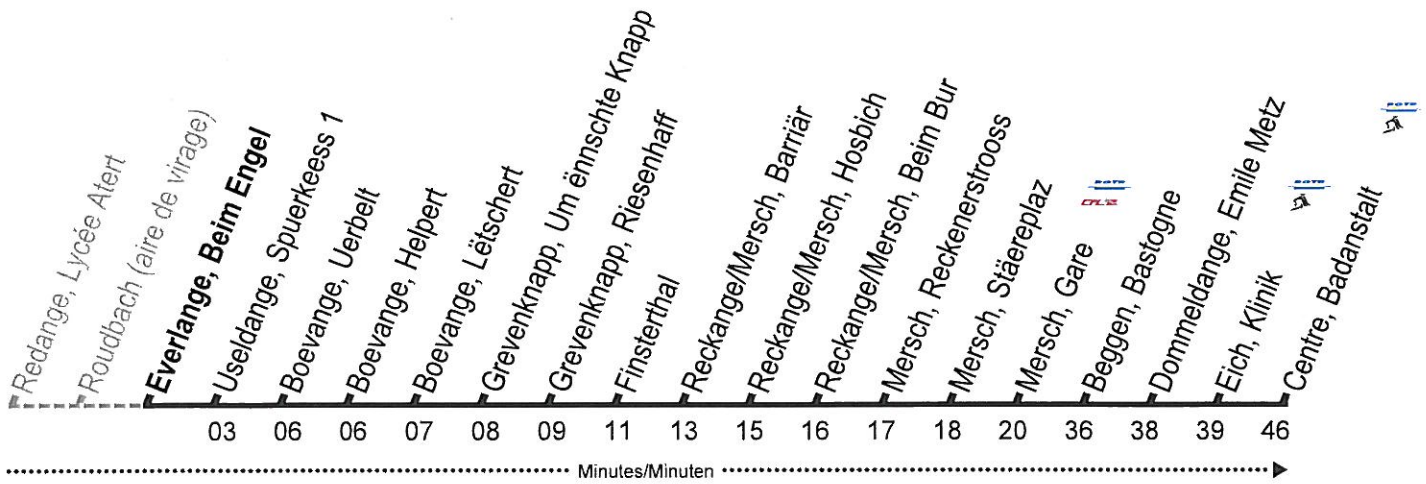

445

Centre, Badanstalt

course scolaire / Schulbus

ROTR
Everlange, Beim Engel

ROTR 20160511 DSCV1 150001001

Lu-Ve / Mo-Fr

05	47 ^a
06	34 ^{bg}
07	22 ^c
08	31 ^a
09	31 ^a
10	31 ^a
11	31 ^a
12	31 ^a
13	31
14	31 ^a
15	31 ^a 46 ^d
16	31 ^a
17	31 ^a
18	31 ^a
19	31 ^a

Sa

05	47 ^a
06	34 ^f
07	22 ^c
08	31 ^a
09	31 ^a
10	31 ^a
11	31 ^a
12	31 ^a
13	31
14	31 ^a
15	31 ^a
16	31 ^a
17	31 ^a
18	31 ^a
19	31 ^a

Valable à partir de / Gültig ab 01.06.2015

Données à titre indicatif / Angaben ohne Gewähr

Date d'impression / Druckdatum 27.05.2015

- a. Tracé différent, terminus / abweichende Route, Endhst. Mersch, Gare
- b. pas/nicht Lu./Mo., Ma./Di.; pas pendant les vacances scolaires/nicht während den Schulferien
- c. à Redange-Lycée Atert correspondance avec la ligne 595 de Bigonville
- d. pas/nicht Lu./Mo., Ma./Di., Ve./Fr.; pas pendant les vacances scolaires/nicht während den Schulferien
- e. Tracé différent / abweichende Route
- f. circule de Reckange via autoroute A7 vers Lorentzweiler
- g. Course supplémentaire, evt. tracé différent / Zusatzfahrten mit evtl. abweichender Route