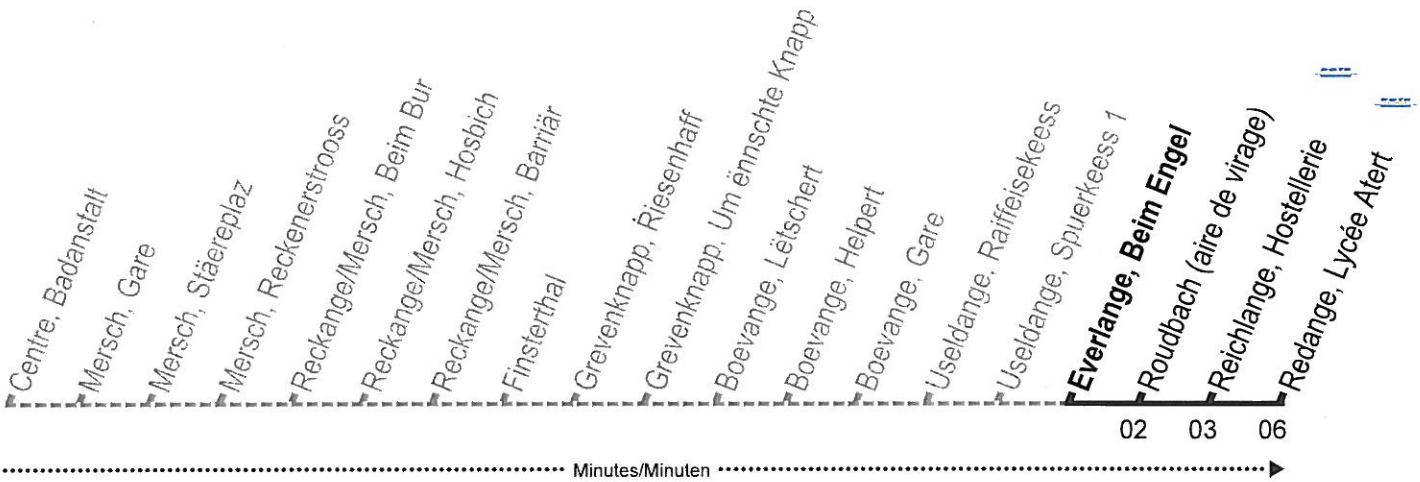

445

Redange, Lycée Atert

course scolaire / Schulbus

RTM
Everlange, Beim Engel

15080 1001
RGTFR 20160511 DSCV1

Lu-Ve / Mo-Fr

07	35^c
08	13 43
09	13
10	13
11	13
12	13
13	13 35^d
14	13 45^b
15	13
16	13
17	13 43^b 50^a
18	13
19	13
20	13

Sa

08	13 43
09	13
10	13
11	13
12	13
13	13
14	13
15	13
16	13
17	13
18	13
19	13
20	13

Valable à partir de / Gültig ab 01.06.2015

Données à titre indicatif / Angaben ohne Gewähr

Date d'impression / Druckdatum 27.05.2015

- a. circule de Lorentzweiler via autoroute A7 vers Reckange
- b. pas/nicht Lu./Mo., Ma./Di.; pas pendant les vacances scolaires/nicht während den Schulferien
- c. à Mersch-Gare correspondance avec la ligne 295 de Mertzig
- d. pas/nicht Lu./Mo., Ma./Di., Ve./Fr.; pas pendant les vacances scolaires/nicht während den Schulferien

Call Center
24 65 24 65
www.mobilität.lu

Heures d'ouverture:
Öffnungszeiten:
lu - ve / Mo - Fr 6h 00 - 21h 00
sa - di & jours fériés / Sa - So
& Feiertage 8h 00 - 20h 00

Tarif national:
Nationale Tarife:
1 jour / 1 Tag : 4 €
2 hrs / 2 Std: 2 €

mobilität.lu
Smartphone
APP