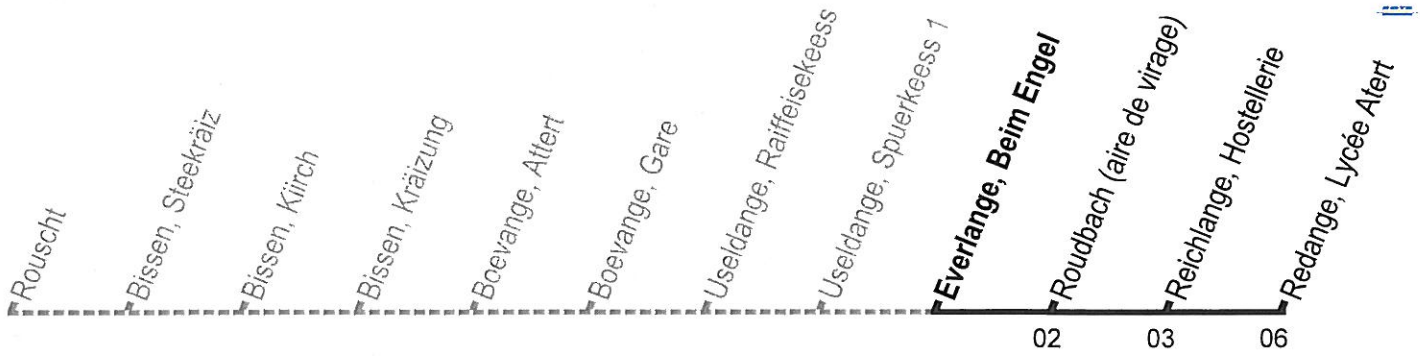

582

Redange, Lycée Atert

course scolaire / Schulbus

Minutes/Minuten

Lu-Ve / Mo-Fr

07	36^a
13	36^b

a. pas/nicht Lu./Mo., Ma./Di.; pas pendant les vacances scolaires/nicht während den Schullferien
b. pas/nicht Lu./Mo., Ma./Di., Ve./Fr.; pas pendant les vacances scolaires/nicht während den Schullferien

817