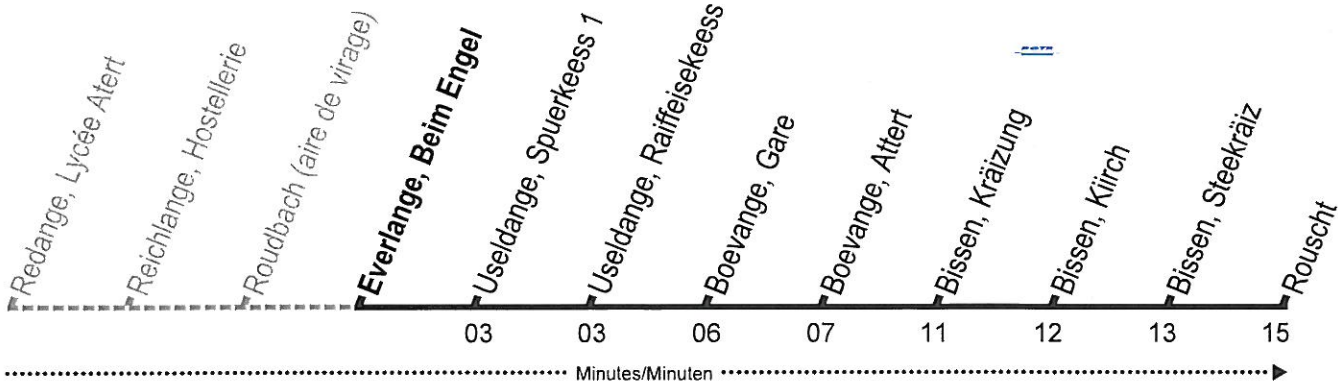

582

Rouscht

course scolaire / Schulbus

ROTR
Everlange, Beim Engel
150801001
ROTR 20160511 DSCV1

Lu-Ve / Mo-Fr

12	31^a
15	46^b

817