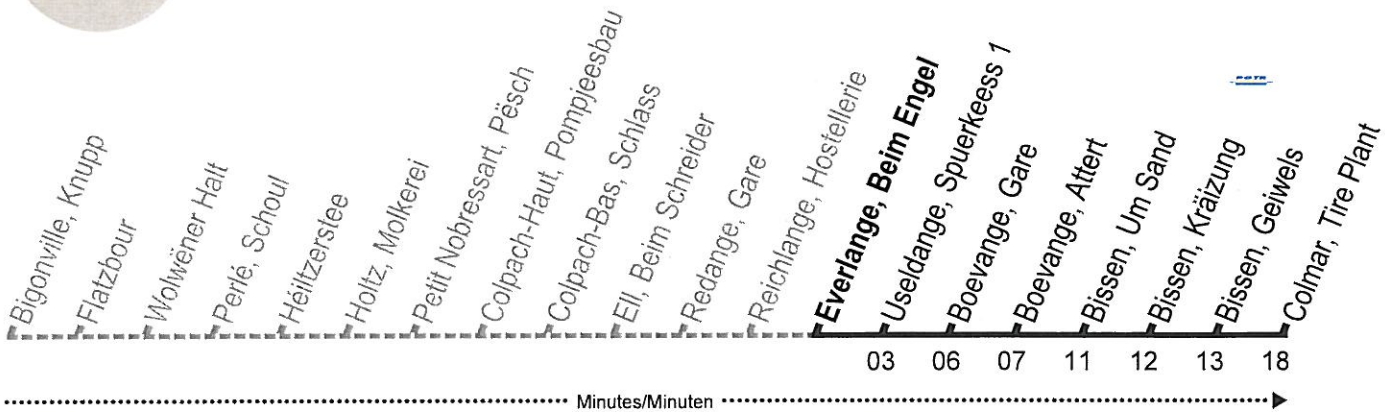

Colmar, Tire Plant

ROTR
Everlange, Beim Engel
150801001
ROTR 20160511 DSCV1

Lu-Ve / Mo-Fr

05	10
13	10
21	10

Sa

05	10
13	10
21	10

Call Center
24 65 24 65
www.mobilitéit.lu

Heures d'ouverture:
Öffnungszeiten:
lu - ve / Mo - Fr 6h 00 - 21h 00
sa - di & jours fériés / Sa - So
& Feiertage 8h 00 - 20h 00

Tarif national:
Nationale Tarife:
1 jour / 1 Tag : 4 €
2 hrs / 2 Std: 2 €