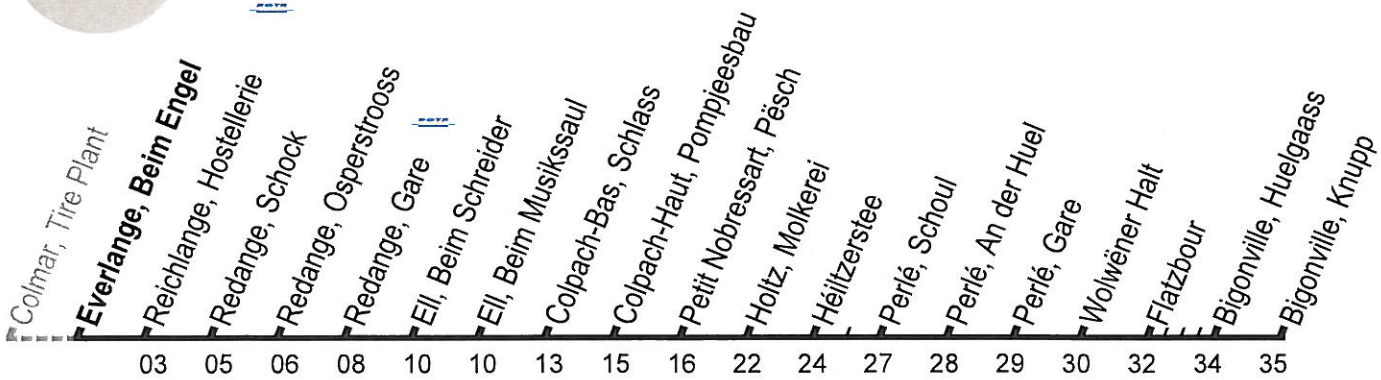

Bigonville, Knupp

Minutes/Minuten

Lu-Ve / Mo-Fr

06	31^a
14	31
22	31

Sa

06	31
14	31
22	31

Di, fé. / So, Feiert.

06	31

a. Ma./Di. - Ve./Fr.

Call Center
24 65 24 65
www.mobiliteit.lu

Heures d'ouverture:
Öffnungszeiten:
lu - ve / Mo - Fr 6h 00 - 21h 00
sa - di & jours fériés / Sa - So
& Feiertage 8h 00 - 20h 00

Tarif national:
Nationale Tarife:
1 jour / 1 Tag : 4 €
2 hrs / 2 Std : 2 €

mobilité.lu
Smartphone
APP