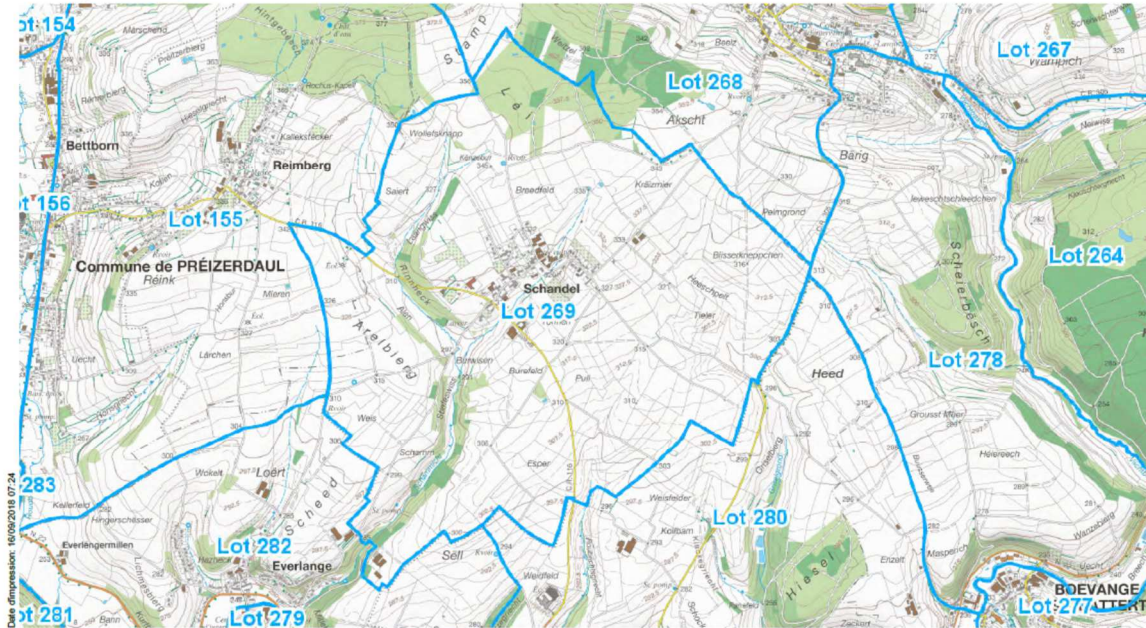

Formulaires pour la publication par voie d'affiche par les communes
Formulare zur Publikation durch die Gemeinden

LE GOUVERNEMENT
DU GRAND-DUCHÉ DE LUXEMBOURG
Administration du cadastre
et de la topographie

lieu de rassemblement et d'éviscération
17, rue de l'école
L- 9167 Mäerzeg

map.geoportail.lu

Das öffentliche Geoportal des Grossherzogtums Luxemburg

Ungefährer Maßstab 1: 25000

<http://ig-o.lu/3/3YdJ>