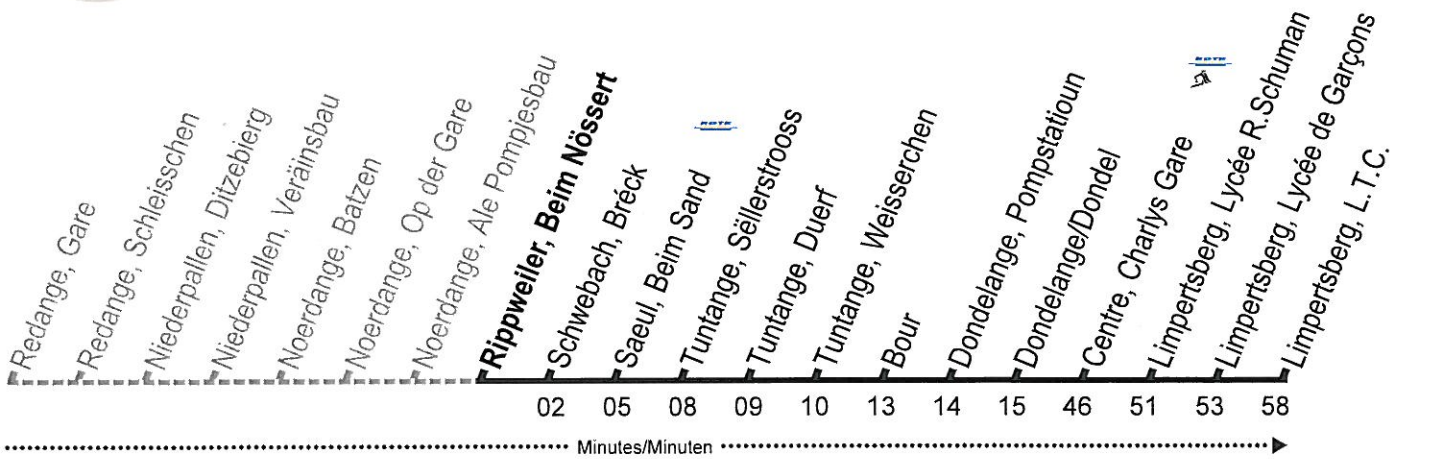

Limpertsberg, L.T.C.

course scolaire / Schulbus

ROTR
Rippweiler, Beim Nössert 15082001

Lu-Ve / Mo-Fr

06	47^a 50^b

a. pas/nicht Lu./Mo., Ma./Di.; pas pendant les vacances scolaires/nicht während den Schulferien
b. Trace différent, terminus / abweichende Route, Endst. Merl. Geesseknäppchen (N)

Call Center
24 65 24 65
www.mobiliteit.lu

Heures d'ouverture:
Öffnungszeiten:
lu - ve / Mo - Fr 6h 00 - 21h 00
sa - di & jours fériés / Sa - So
& Feiertage 8h 00 - 20h 00

Tarif national:
Nationale Tarife:
1 jour / 1 Tag : 4 €
2 hrs / 2 Std: 2 €

mobilitéés.lu
Smartphone
APP