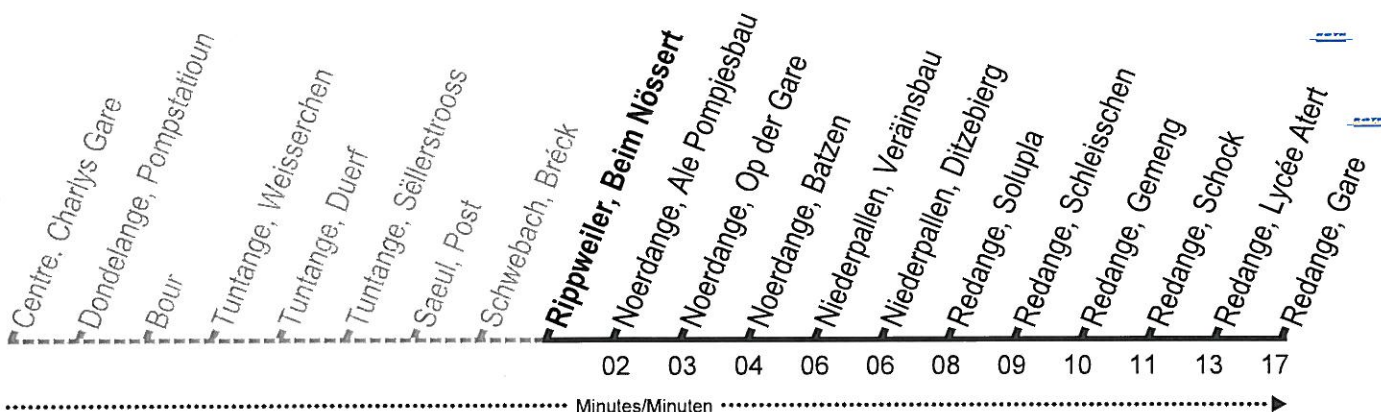

265

Redange, Gare

ROTR
Rippweiler, Beim Nössert

15082001
ROTR 20150511 D5CV1

Lu-Ve / Mo-Fr

06	45^h
07	30^a
08	45
09	45
10	45
11	45
12	45^d
13	45^e
14	45^f
15	45^b
16	45^g
17	45^d
18	15^c 45^g
19	45^h
20	45^h
21	45^h
22	45^h
23	45^h

Sa

06	45^h
07	30^a
08	45
09	45
10	45
11	45
12	45^d
13	45^e
14	45^f
15	45^b
16	45^g
17	45^d
18	15^c 45^g
19	45^h
20	45^h
21	45^h
22	45^h
23	45^h

Di, fér. / So, Feiert.

11	45
14	45^d
17	45^d
20	45^h

Valable à partir de / Gültig ab 01.06.2015

Données à titre indicatif / Angaben ohne Gewähr

Date d'impression / Druckdatum 27.05.2015

- a. à Redange/Gare correspondance avec la ligne 520 vers Oberpallen
- b. à Noerdange-Post correspondance avec la ligne 510 de Diekirch
- c. à Saeul/Kiem correspondance avec la ligne 437 vers Mersch
- d. à Saeul-Post correspondance avec la ligne 272 vers Ehner
- e. à Redange-Lycée Atert correspondance avec la ligne 595 vers Bigonville
- f. à Tuntange-Kiirch correspondance avec la ligne 270 vers Marienthal
- g. à Redange-Lycée Atert correspondance avec la ligne 590 vers Martelange
- h. Tracé différent / abweichende Route

Call Center
24 65 24 65
www.mobilität.lu

Heures d'ouverture:
Öffnungszeiten:
lu - ve / Mo - Fr 6h 00 - 21h 00
sa - di & jours fériés / Sa - So
& Feiertage 8h 00 - 20h 00

Tarif national:
Nationale Tarife:
1 jour / 1 Tag : 4 €
2 hrs / 2 Std : 2 €

mobilität.lu
Smartphone
APP