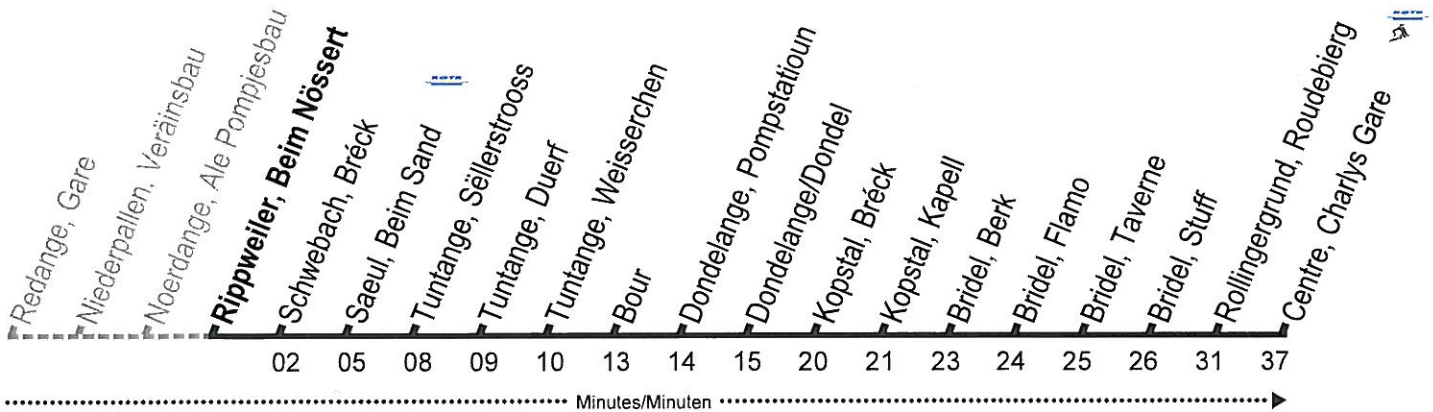

265

Centre, Charlys Gare

ROTR
Rippweiler, Beim Nössert 15082001

Lu-Ve / Mo-Fr

Sa

Di, féer. / So, Feiert.

05	00^a
06	00 45
07	00^b 30
08	00
toutes les / alle 60 min.	
16	00
17	00^b
18	00
toutes les / alle 60 min.	
22	00

05	00^a
06	00 45
07	00^b 30
08	00
toutes les / alle 60 min.	
16	00
17	00^b
18	00
toutes les / alle 60 min.	
22	00

10	00
13	00
16	00
19	00

a. à Redange-Bian correspondance avec la ligne 595 de Rambrouch
b. à Redange-Gare correspondance avec la ligne 590 de Martelange
c. à Saeul-Beim Sand correspondance avec la ligne 272 de Ehner

266