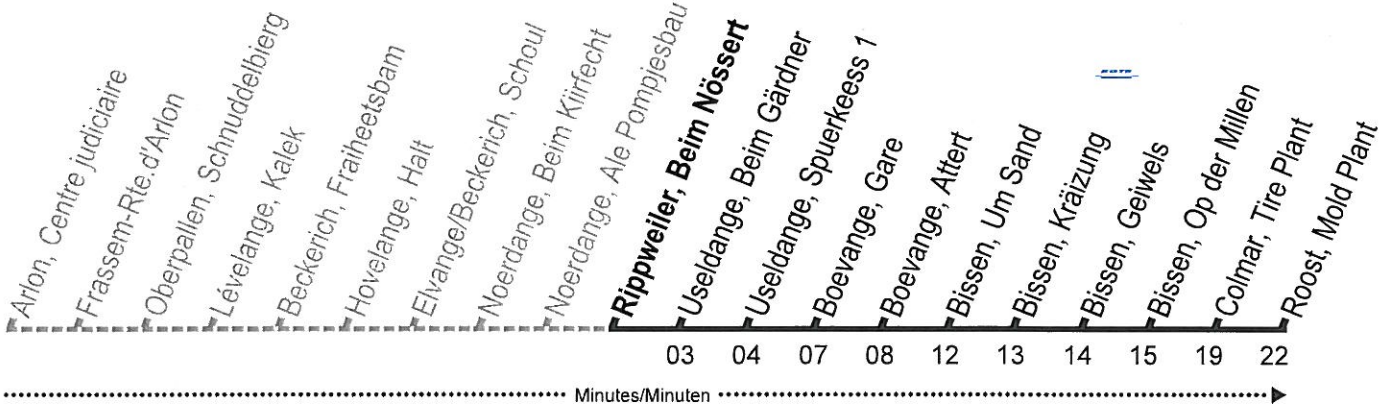

815

Roost, Mold Plant

ROTR
Rippweiler, Beim Nössert

ROTR 20160611 DSCV1 16082001

Lu-Ve / Mo-Fr

05 11^a
13 06^a
21 11^a

Sa

05 11^a
13 06^a
21 11^a

Di, fér. / So, Feiert.

05 11
13 11
21 11

Valable à partir de / Gültig ab 01.06.2015

Données à titre indicatif / Angaben ohne Gewähr

Date d'impression / Druckdatum 27.05.2015

a. Tracé différent, terminus / abweichende Route, Endhst. Colmar, Tire Plant