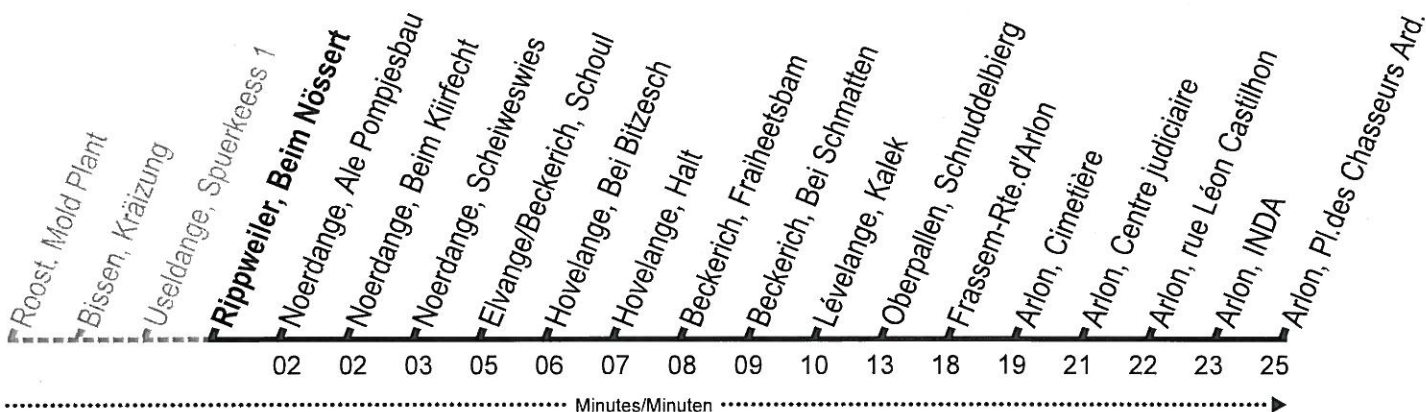

815

Arlon, Pl. des Chasseurs Ard.

NOTR
Rippweiler, Beim Nössert

16080201
NOTR 20160511 DSCV1

Lu-Ve / Mo-Fr

06 32^{ac}
14 32
22 32

Sa

06 32
14 32
22 32

Di, fér. / So, Feiert.

06 32
14 32
22 32

Valable à partir de / Gültig ab 01.06.2015

Données à titre indicatif / Angaben ohne Gewähr

Date d'impression / Druckdatum 27.05.2015

- a. Lu./Mo.
- c. Course supplémentaire, evt. tracé différent / Zusatzfahrten mit evtl. abweichender Route

Call Center
24 65 24 65
www.mobiliteit.lu

Heures d'ouverture:
Öffnungszeiten:
lu - ve / Mo - Fr 6h 00 - 21h 00
sa - di & jours fériés / Sa - So
& Feiertage 8h 00 - 20h 00

Tarif national:
Nationale Tarife:
1 jour / 1 Tag : 4 €
2 hrs / 2 Std: 2 €