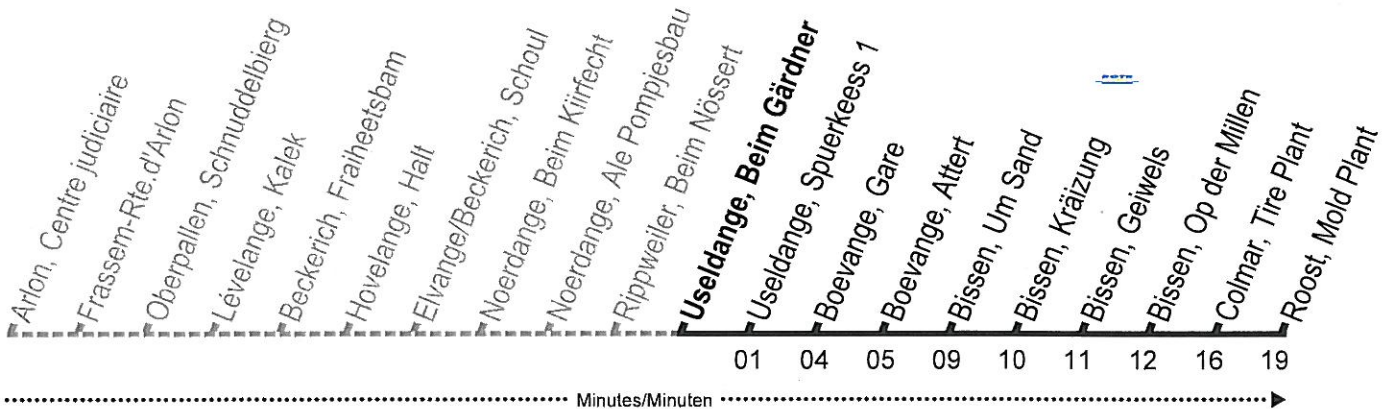

Roost, Mold Plant

ROTR
Useldange, Beim Gärdner
150804001

Lu-Ve / Mo-Fr
05 14^a
13 09^a
21 14^a

Sa
05 14^a
13 09^a
21 14^a

Di, fér. / So, Feiert.
05 14
13 14
21 14

a. Tracé différent. terminus / abweichende Route, Endhst. Colmar, Tire Plant

Call Center
24 65 24 65
www.mobilitéit.lu

Heures d'ouverture:
Öffnungszeiten:
lu - ve / Mo - Fr 6h 00 - 21h 00
sa - di & jours fériés / Sa - So
& Feiertage 8h 00 - 20h 00

Tarif national:
Nationale Tarife:
1 jour / 1Tag : 4 €
2 hrs / 2 Std: 2 €

mobilitéit.lu
Smartphone
APP