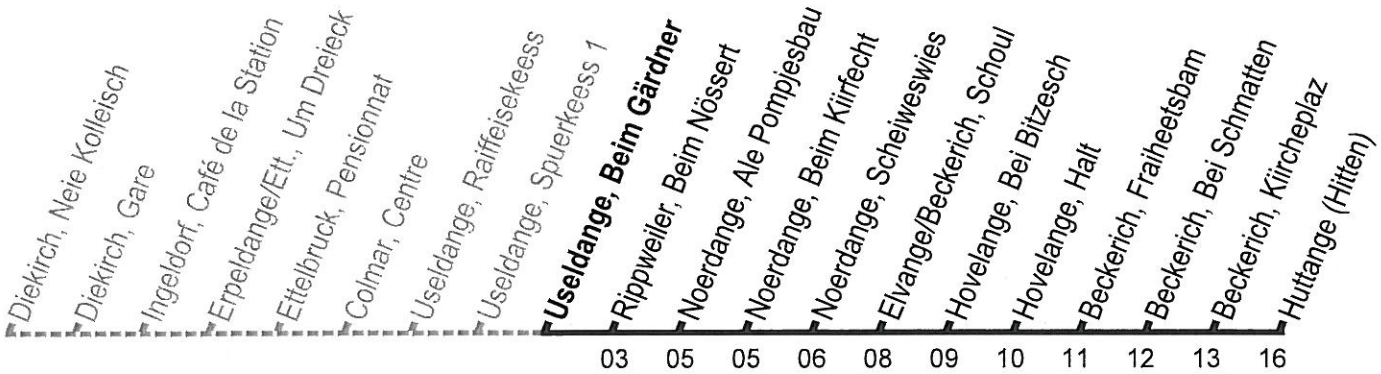

Huttange (Hitten)

course scolaire / Schulbus

ROTR
Useldange, Beim Gärdner 150804001

ROTR 20160511 DSCV1

Minutes/Minuten

Lu-Ve / Mo-Fr

12	18^a	33^c
15	14^a	
16	33^d	

Call Center
24 65 24 65
www.mobilitéit.lu

Heures d'ouverture:
Öffnungszeiten:
lu - ve / Mo - Fr 6h 00 - 21h 00
sa - di & jours fériés / Sa - So
& Feiertage 8h 00 - 20h 00

Tarif national:
Nationale Tarife:
1 jour / 1 Tag : 4 €
2 hrs / 2 Std: 2 €

mobilitééit.lu
Smartphone
APP