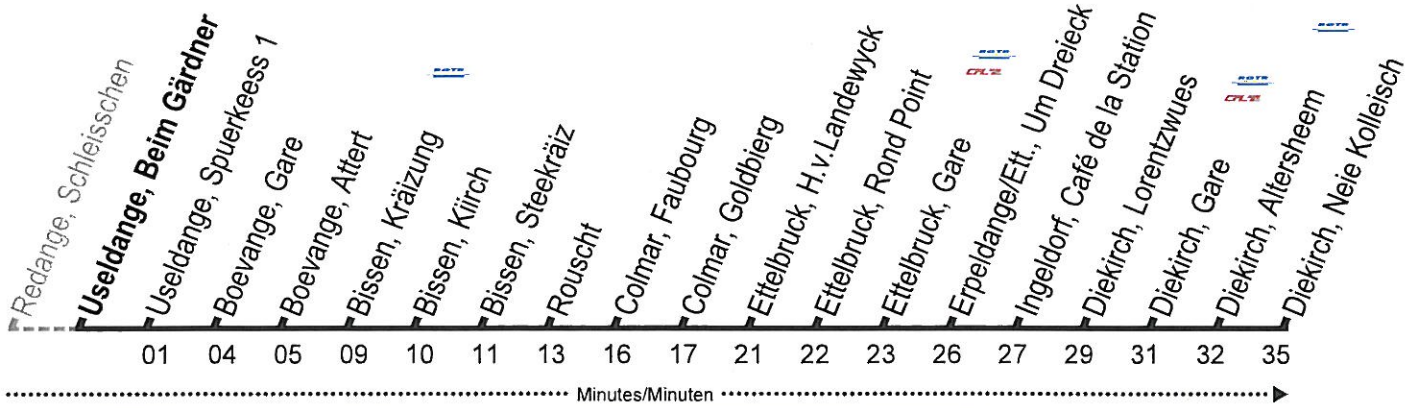

511

Diekirch, Neie Kolleisch

course scolaire / Schulbus

ROTR
Useldange, Beim Gärdner
150804001

Lu-Ve / Mo-Fr
07 13^a

a. pas/nicht Lu./Mo., Ma./Di.; pas pendant les vacances scolaires/nicht während den Schullferien

815