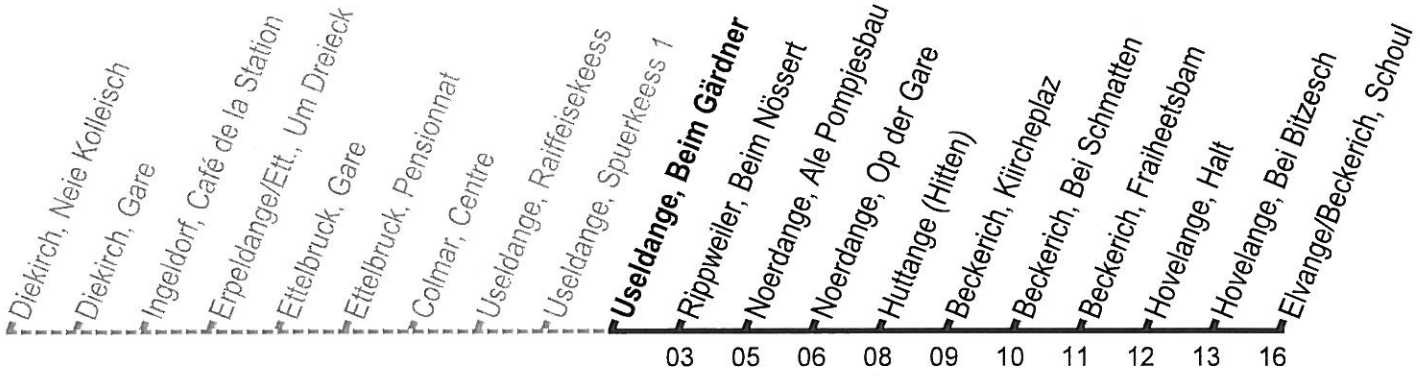

510

Elvange/Beckerich, Schoul

ROTR
Useldange, Beim Gärdner 150804001

ROTR 20160511 DSCV1

Minutes/Minuten

Lu-Ve / Mo-Fr

06	36
toutes les /	|
alle 60 min.	
14	36
15	36^a
toutes les /	|
alle 60 min.	
17	36^a
18	36
toutes les /	|
alle 60 min.	
21	36

Sa

06	36
toutes les /	|
alle 60 min.	
14	36
15	36^a
toutes les /	|
alle 60 min.	
17	36^a
18	36
toutes les /	|
alle 60 min.	
21	36

Di, féer. / So, Feiert.

09	10
11	10
13	10
15	10
17	10
19	10

a. à Elvange/Schoul correspondance avec la ligne 250 vers Luxembourg

511