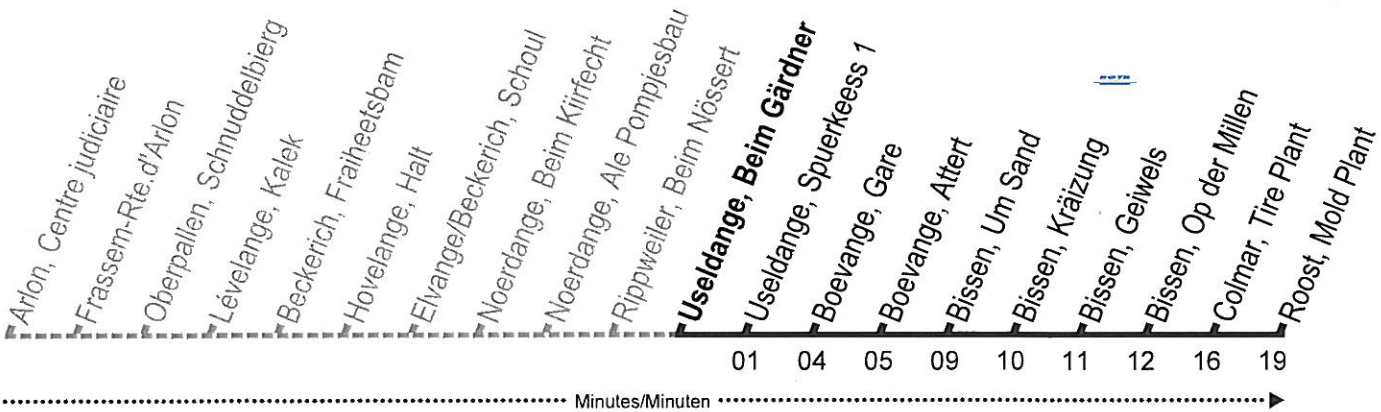

Roost, Mold Plant

Lu-Ve / Mo-Fr
05 14^a
13 09^a
21 14^a

Sa
05 14^a
13 09^a
21 14^a

Di, fér. / So, Feiert.
05 14
13 14
21 14

a. Tracé différent, terminus / abweichende Route, Endhst. Colmar, Tire Plant

Call Center
24 65 24 65
www.mobilitéit.lu

Heures d'ouverture:
Öffnungszeiten:
lu - ve / Mo - Fr 6h 00 - 21h 00
sa - di & jours fériés / Sa - So
& Feiertage 8h 00 - 20h 00

Tarif national:
Nationale Tarife:
1 jour / 1 Tag : 4 €
2 hrs / 2 Std: 2 €

mobilité.lu
Smartphone
APP