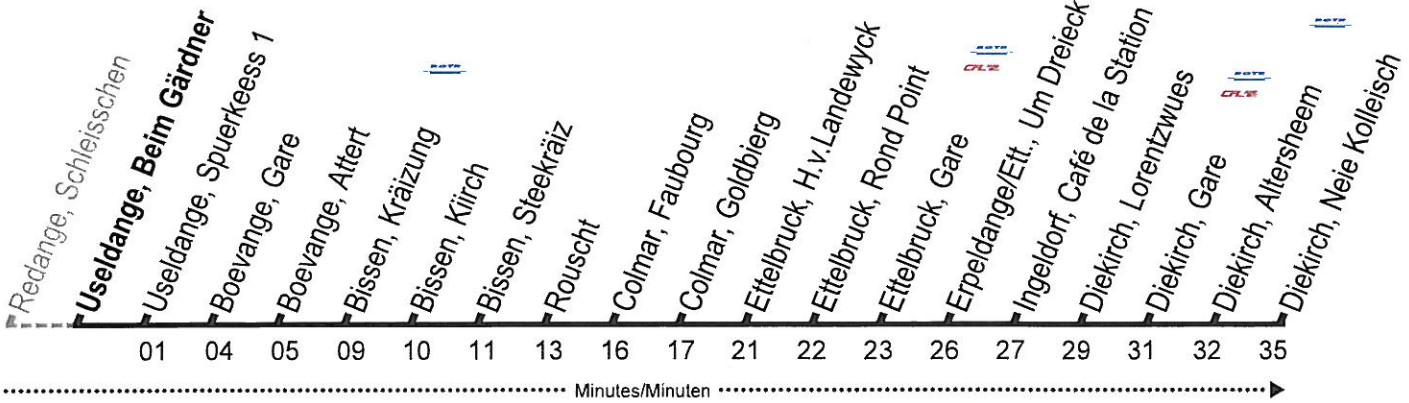

511

Diekirch, Neie Kolleisch

course scolaire / Schulbus

Lu-Ve / Mo-Fr
07 13^a

a. pas/nicht Lu./Mo., Ma./Di., pas pendant les vacances scolaires/nicht während den Schulferien

815