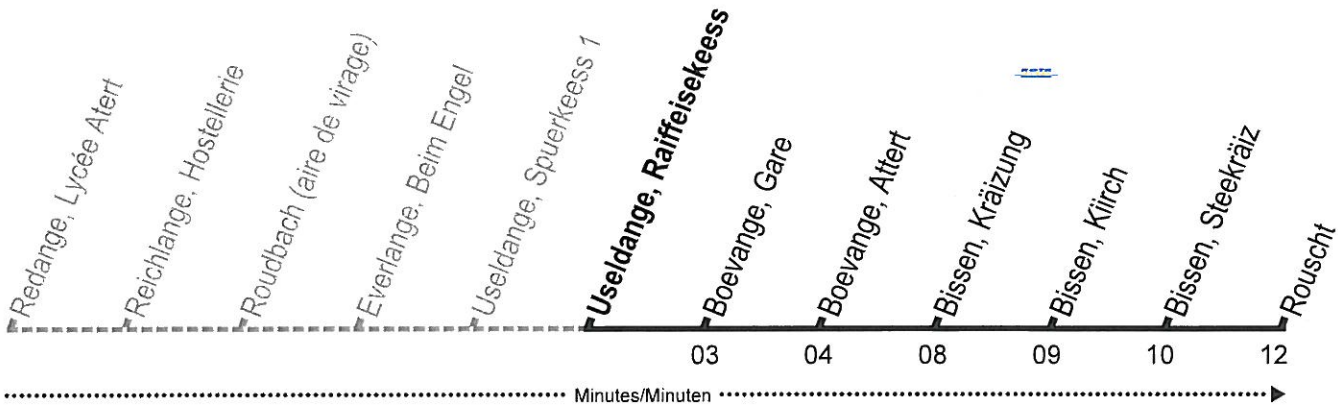

582

Rouscht

course scolaire / Schulbus

Lu-Ve / Mo-Fr

12 34^a
15 49^b

a. pas/nicht Lu./Mo., Ma./Di.; pas pendant les vacances scolaires/nicht während den Schulferien
b. pas/nicht Lu./Mo., Ma./Di., Ve./Fr.; pas pendant les vacances scolaires/nicht während den Schulferien

803