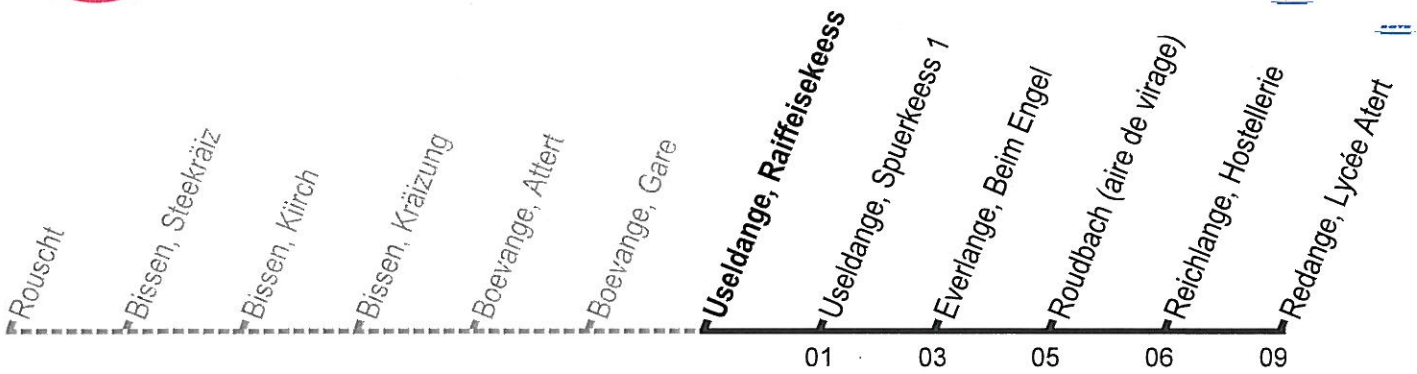

582

Redange, Lycée Atert

course scolaire / Schulbus

USDR
Useldange, Raiffeisekeess 150804002

Minutes/Minuten

Lu-Ve / Mo-Fr

07 33^a
13 33^b

803