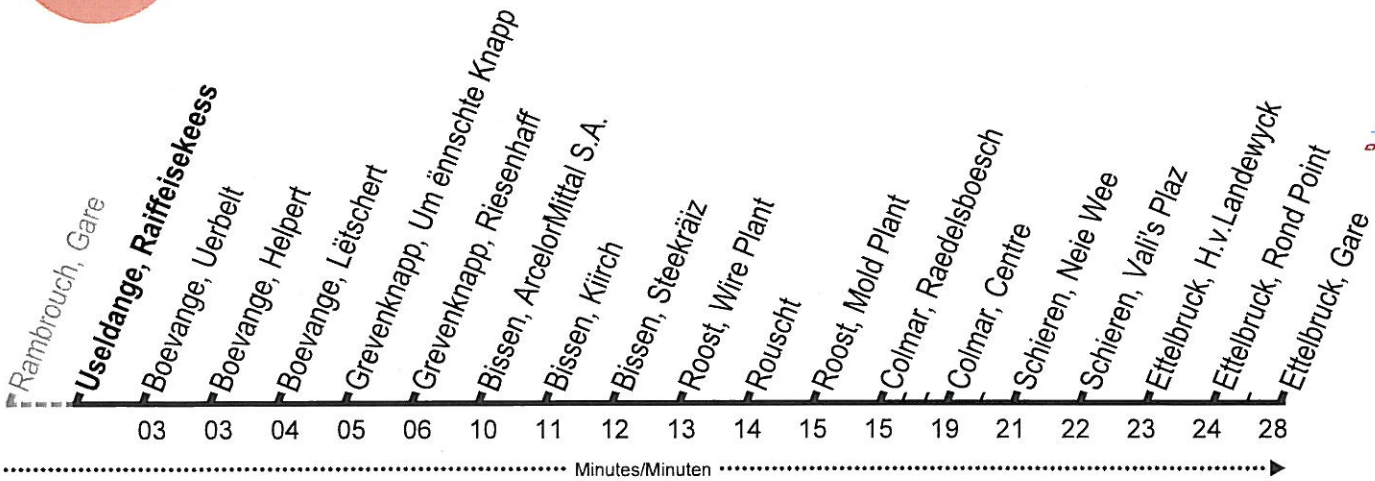

Ettelbruck, Gare

Lu-Ve / Mo-Fr

07 25^a

a. a Colmar-Tire Plant correspondance avec la ligne 808 vers Colmar-Usine Hyosung

Call Center
24.65.24.65
www.mobiliteit.lu

Heures d'ouverture:
Öffnungszeiten:
lu - ve / Mo - Fr 6h 00 - 21h 00
sa - di & jours fériés / Sa - So
& Feiertage 8h 00 - 20h 00

Tarif national:
Nationale Tarife:
1 jour / 1 Tag : 4 €
2 hrs / 2 Std: 2 €

mobilité.lu
Smartphone
APP