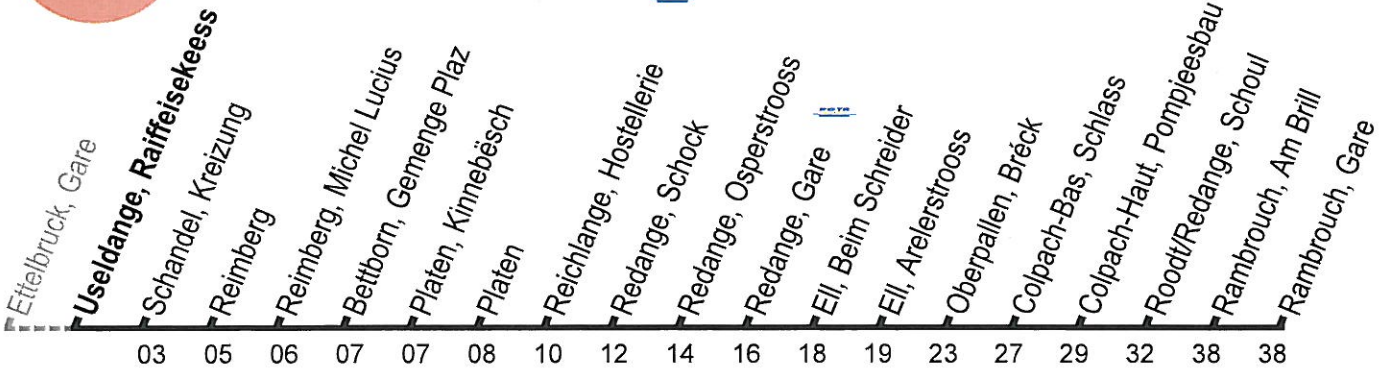

Rambrouch, Gare

USDR
Useldange, Raiffeisekeess 150804002

Minutes/Minuten

Lu-Ve / Mo-Fr

17 15^a

a. à Colmar-Tire Plant correspondance avec la ligne 808 de Colmar-Usine Hyosung

Call Center
24 65 24 65
www.mobilitéit.lu

Heures d'ouverture:
Öffnungszeiten:
lu - ve / Mo - Fr 6h 00 - 21h 00
sa - di & jours fériés / Sa - So
& Feiertage 8h 00 - 20h 00

Tarif national:
Nationale Tarife:
1 jour / 1 Tag : 4 €
2 hrs / 2 Std: 2 €

mobilitéit.lu
Smartphone
APP