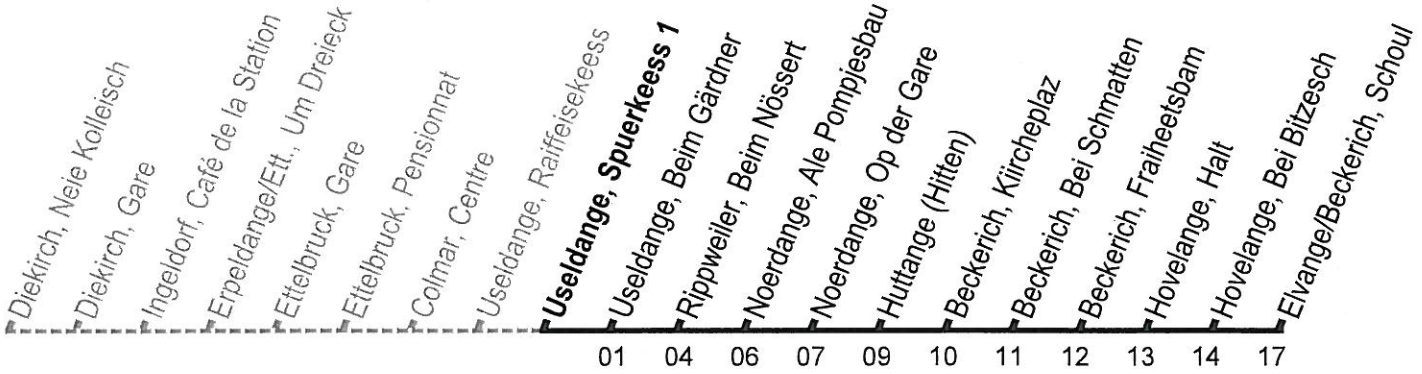

510

Elvange/Beckerich, Schoul

RGTR Useldange, Spuerkeess 1 15084003

Minutes/Minuten

Lu-Ve / Mo-Fr

Sa

Di, fé. / So, Feiert.

a. à Elvange/Schoul correspondance avec la ligne 250 vers Luxembourg

06	35
toutes les /	|
alle 60 min.	
14	35
15	35^a
toutes les /	|
alle 60 min.	
17	35^a
18	35
toutes les /	|
alle 60 min.	
21	35

06	35
toutes les /	|
alle 60 min.	
14	35
15	35^a
toutes les /	|
alle 60 min.	
17	35^a
18	35
toutes les /	|
alle 60 min.	
21	35

09	09
11	09
13	09
15	09
17	09
19	09

511