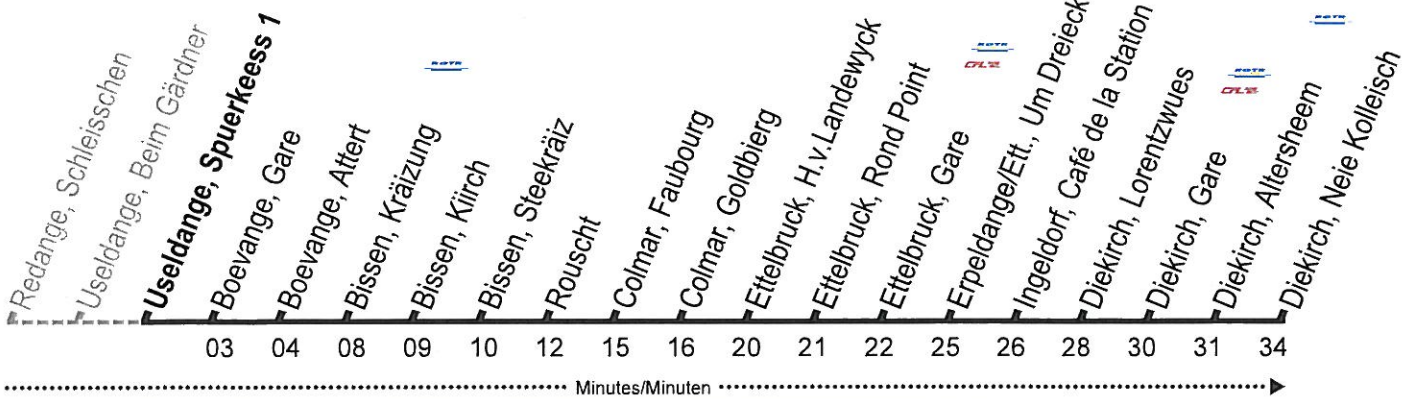

511

Diekirch, Neie Kolleisch

course scolaire / Schulbus

ROTR
Useldange, Spuerkeess 1
150804003

ROTR 20160511 DSCV1

Lu-Ve / Mo-Fr
07 14^a

a. pas/nicht Lu./Mo., Ma./Di.; pas pendant les vacances scolaires/nicht während den Schulferien

815