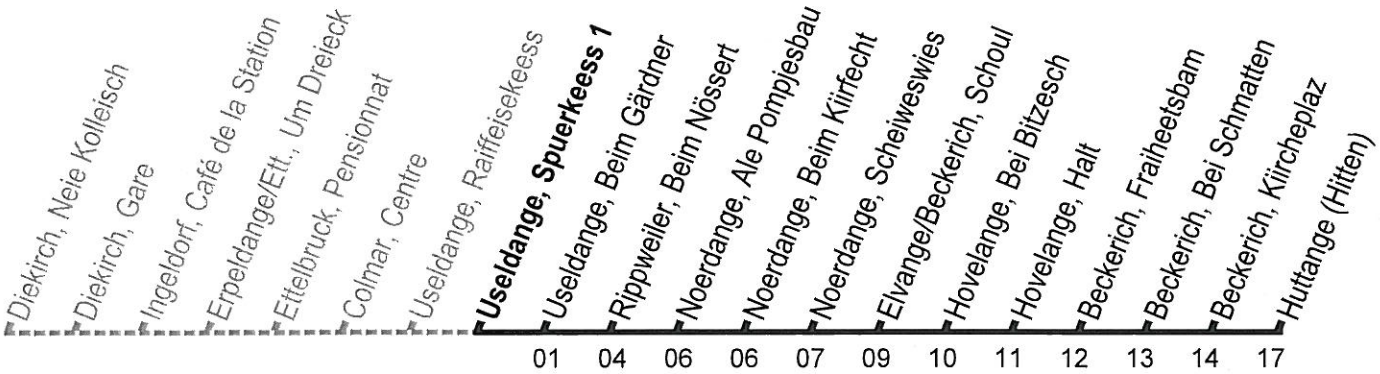

Huttange (Hitten)

course scolaire / Schulbus

RGTR Useldange, Spuerkeess 1 15084003

Minutes/Minuten

Lu-Ve / Mo-Fr

12	17^a	32^c
15	13^{ae}	
16	32^d	

Call Center
24 65 24 65
www.mobilitéit.lu

Heures d'ouverture:
Öffnungszeiten:
lu - ve / Mo - Fr 6h 00 - 21h 00
sa - di & jours fériés / Sa - So
& Feiertage 8h 00 - 20h 00

Tarif national:
Nationale Tarife:
1 jour / 1 Tag: 4 €
2 hrs / 2 Std: 2 €