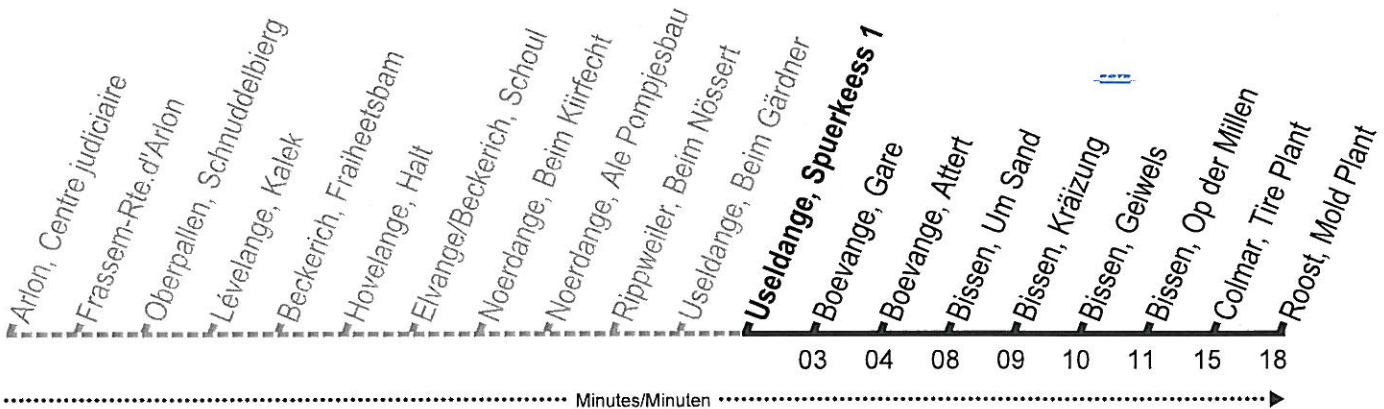

Roost, Mold Plant

ROTR
Useldange, Spuerkeess 1
150804003

ROTR 20160511 DSCV1

Lu-Ve / Mo-Fr
05 15^a
13 10^a
21 15^a

Sa
05 15^a
13 10^a
21 15^a

Di, fé. / So, Feiert.
05 15
13 15
21 15

a. Tracé différent, terminus / abweichende Route, Endhst. Colmar, Tire Plant

Call Center
24 65 24 65
www.mobiliteit.lu

Heures d'ouverture:
Öffnungszeiten:
lu - ve / Mo - Fr 6h 00 - 21h 00
sa - di & jours fériés / Sa - So
& Feiertage 8h 00 - 20h 00

Tarif national:
Nationale Tarife:
1 jour / 1 Tag : 4 €
2 hrs / 2 Std: 2 €

mobilité.lu
Smartphone
APP