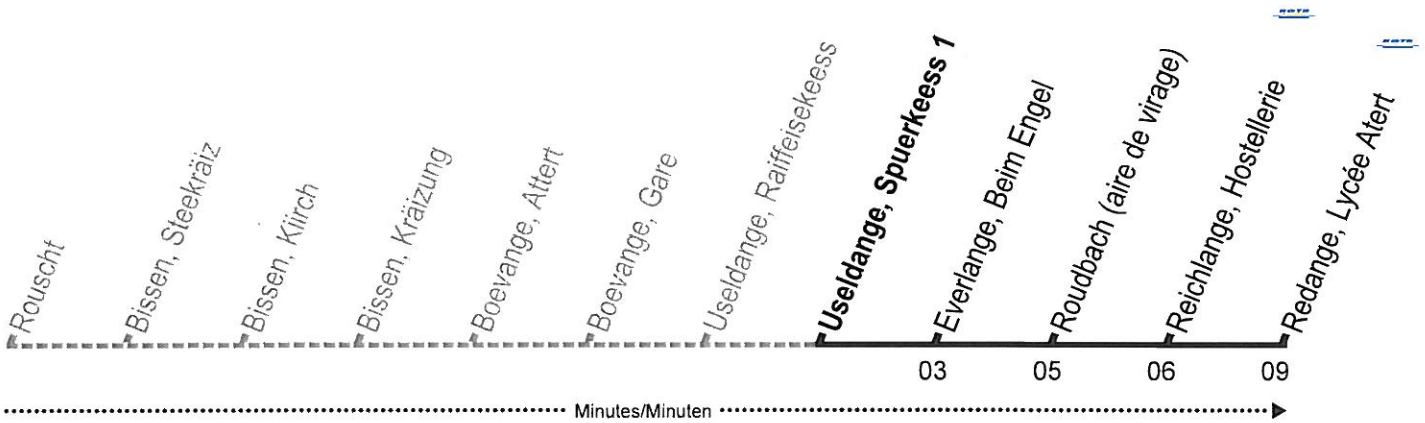

582

Redange, Lycée Atert

course scolaire / Schulbus

ROTR
Useldange, Spuerkeess 1
150804003

ROTR 20190511 DSCV1

Lu-Ve / Mo-Fr

07	33^a
13	33^b

a. pas/nicht Lu./Mo., Ma./Di.; pas pendant les vacances scolaires/nicht während den Schullferien
b. pas/nicht Lu./Mo., Ma./Di., Ve./Fr.; pas pendant les vacances scolaires/nicht während den Schullferien

815