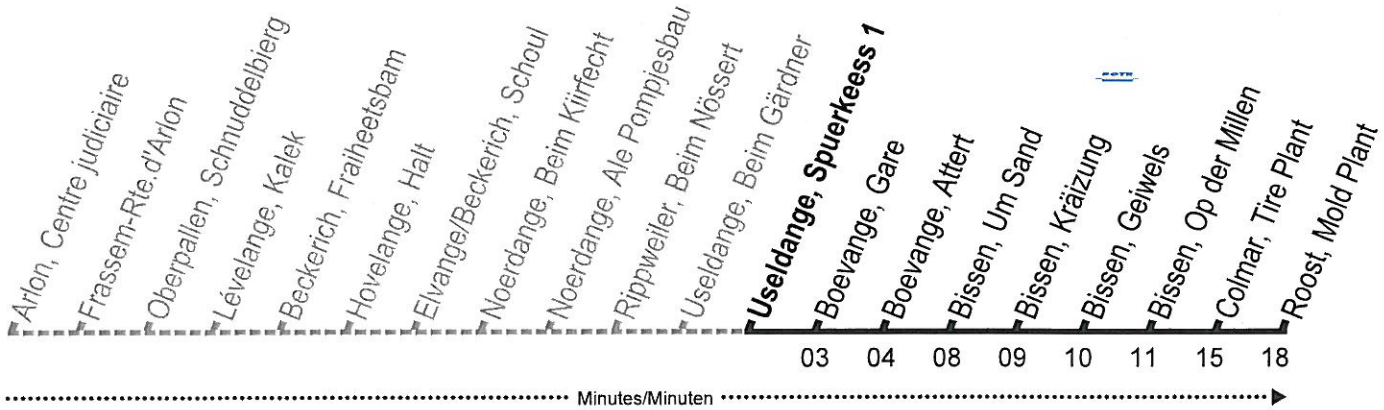

Roost, Mold Plant

Lu-Ve / Mo-Fr
05 15^a
13 10^a
21 15^a

Sa
05 15^a
13 10^a
21 15^a

Di, fé. / So, Feiert.
05 15
13 15
21 15

a. Tracé différent, terminus / abweichende Route, Endhst. Colmar, Tire Plant

Call Center
24 65 24 65
www.mobiliteit.lu

Heures d'ouverture:
Öffnungszeiten:
lu - ve / Mo - Fr 6h 00 - 21h 00
sa - di & jours fériés / Sa - So
& Feiertage 8h 00 - 20h 00

Tarif national:
Nationale Tarife:
1 jour / 1 Tag : 4 €
2 hrs / 2 Std: 2 €

mobilité.lu
Smartphone
APP