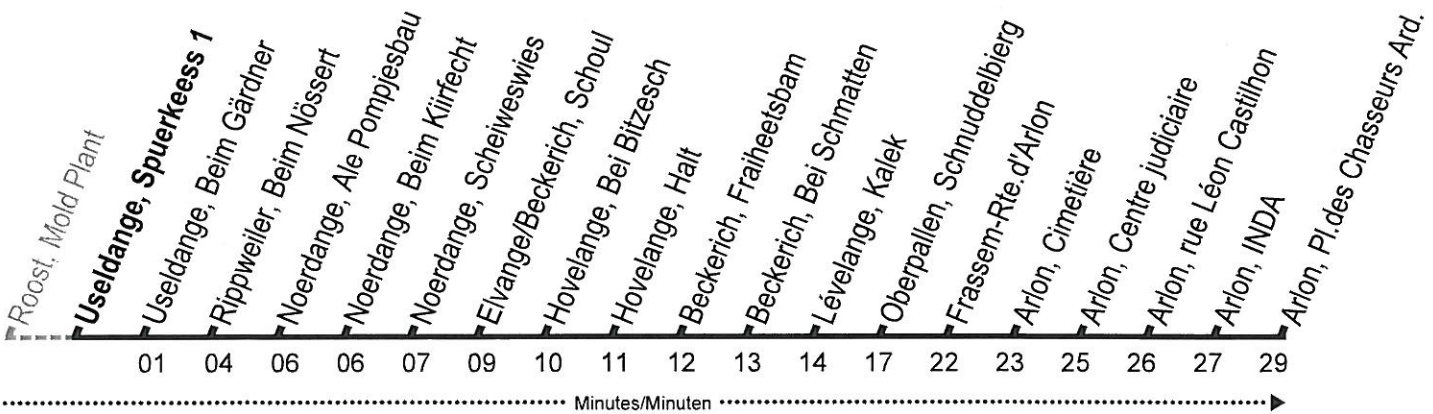

Arlon, Pl. des Chasseurs Ard.

ROTR
Useldange, Spuerkeess 1
150804003

ROTR 20190511 DSCV1

Lu-Ve / Mo-Fr

06	28^{ac}
14	28
22	28

Sa

06	28
14	28
22	28

Di, fér. / So, Feiert.

06	28
14	28
22	28

a. Lu./Mo.
b. Ma./Di. - Ve./Fr.
c. Course supplémentaire, evtl. tracé différent / Zusatzfahrten mit evtl. abweichender Route

Call Center
24 65 24 65
www.mobiliteit.lu

Heures d'ouverture:
Öffnungszeiten:
lu - ve / Mo - Fr 6h 00 - 21h 00
sa - di & jours fériés / Sa - So
& Feiertage 8h 00 - 20h 00

Tarif national:
Nationale Tarife:
1 jour / 1 Tag : 4 €
2 hrs / 2 Std: 2 €

mobilité.lu
Smartphone
APP